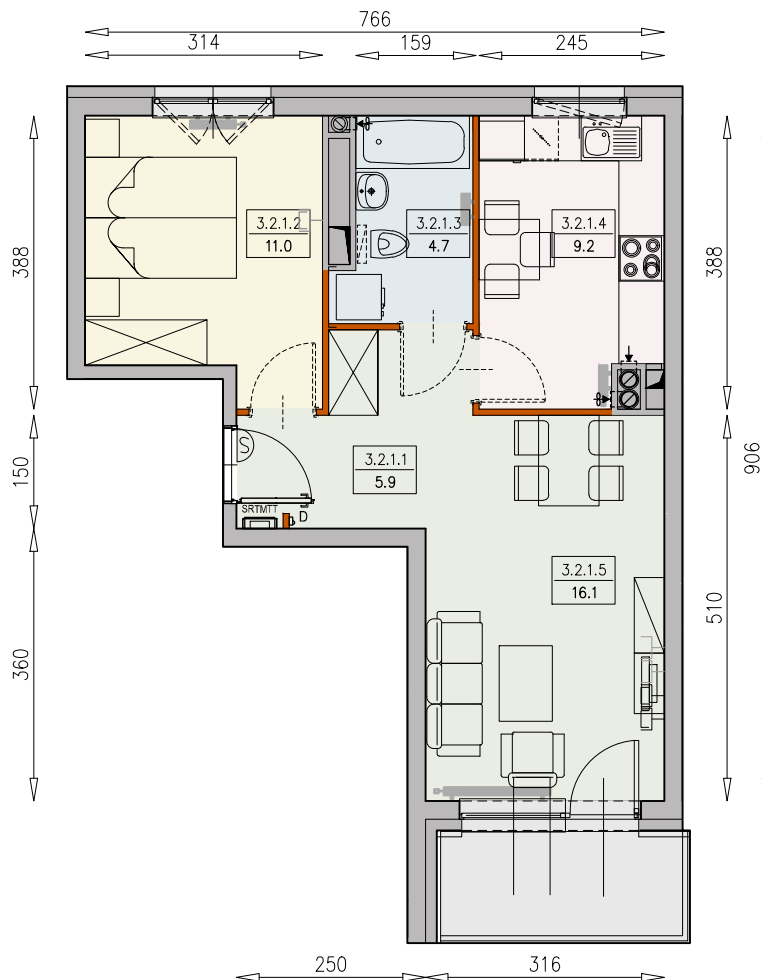

MIESZKANIE B3 3/2/1/2k - 46,9 m²

2 POKOJE, 2.PIĘTRO

PB

Legenda:

- ścianka działowa rozbieralna
- możliwa lokalizacja dodatkowej ścianki działowej
- podciąg
- TM szafka elektryczna
- SR szafka rozdzielczowa
- TT szafka telekomunikacyjna
- grzejnik panelowy
- grzejnik łazienkowy drabinkowy
- dzwonek
- słuchawka domofonowa
- gniazdo TEL.KOMP
- gniazdo R.TV.SAT
- gniazdo R.TV i SAT przelotowe
- okno nieotwieralne
- łódzka
- zmywarka
- wentylacja
- beton prefabrykowany

UWAGI:

- aranżacja wnętrza (meble, urządzenia) służy wyłącznie celom ilustracyjnym
- przyłącza instalacyjne znajdują się w miejscach usytuowania urządzeń na rysunku
- powierzchnie podane wg normy PN-HSO 9836
- wymiary podane w świetle murów, bez tynków