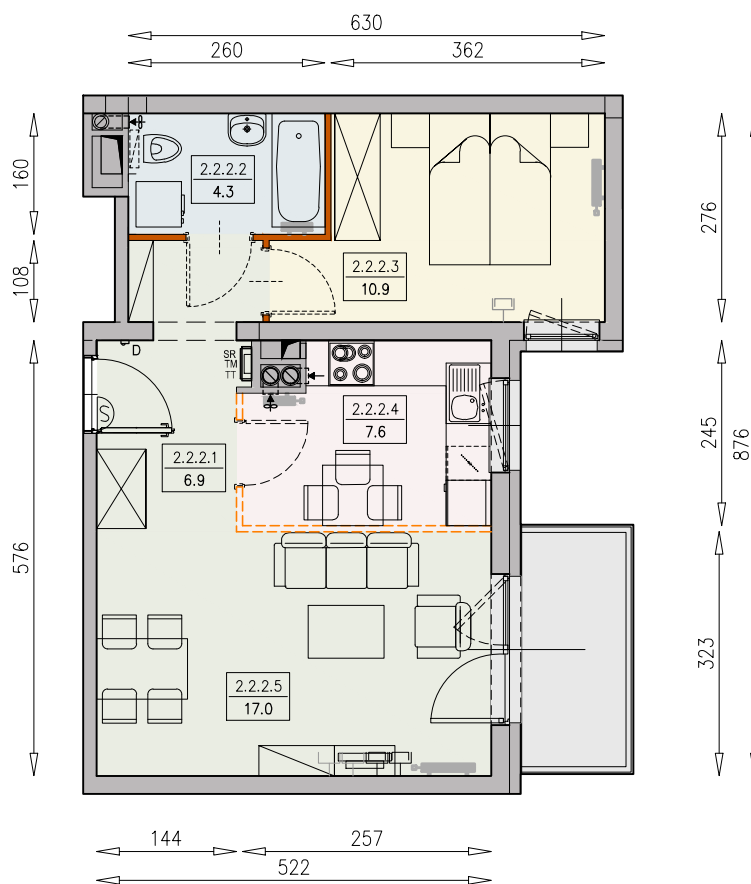

MIESZKANIE B3 2/2/2/2k - 46,7 m²

2 POKOJE, 2.PIĘTRO

PB

Legenda:

- ścianka działowa rozbieralna
- możliwa lokalizacja dodatkowej ścianki działowej
- podciąg
- szafka elektryczna
- szafka rozdzielczowa
- szafka telekomunikacyjna
- grzejnik panelowy
- grzejnik łazienkowy drabinkowy
- dzwonek
- słuchawka domofonowa
- gniazdo TEL.KOMP
- gniazdo R.TV.SAT
- gniazdo R.TV i SAT przelotowe
- okno nieotwieralne
- łóżkowa
- zmywarka
- wentylacja
- beton prefabrykowany

UWAGI:

- aranżacja wnętrza (meble, urządzenia) służy wyłącznie celom ilustracyjnym
- przyłącza instalacyjne znajdują się w miejscach usytuowania urządzeń na rysunku
- powierzchnie podane wg normy PN-HSO 9836
- wymiary podane w świetle murów, bez tynków