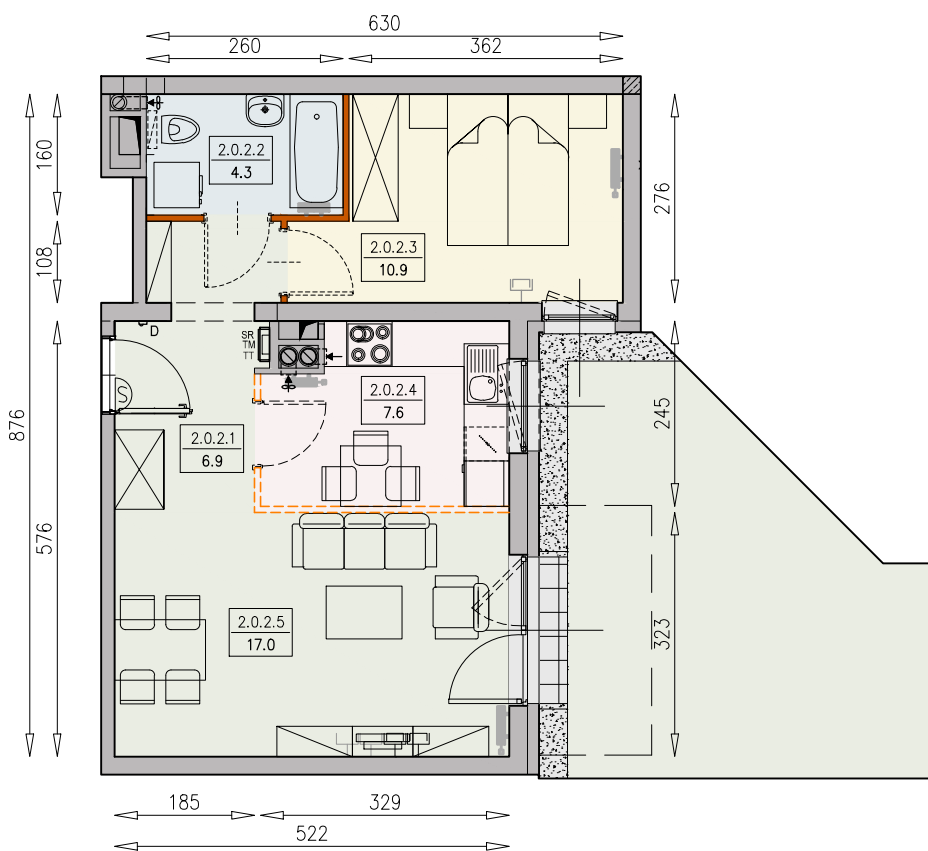

MIESZKANIE B5 2/0/2/2k - 46,7 m²

2 POKOJE, PARTER

PB

Legenda:

	ścianka działowa rozbieralna możliwa lokalizacja dodatkowej		okno nieotwieralne
	ścianki działowej		łódzka
	podciąg		zmywarka
TM	szafka elektryczna		wentylacja
SR	szafka rozdzielaczowa		beton prefabrykowany
TT	szafka telekomunikacyjna		powierzchnia żwirowa
	grzejnik panelowy		plyty betonowe
	grzejnik łazienkowy drabinkowy		ogródek
	dzwonek		drzewo
	sluchawka domofonowa		
	gniazdo TEL.KOMP		
	gniazdo R.TV.SAT		
	gniazdo R.TV i SAT przelotowe		

UWAGI:

- aranżacja wnętrza (meble, urządzenia) służy wyłącznie celom ilustracyjnym
- przyłącza instalacyjne znajdują się w miejscach usytuowania urządzeń na rysunku
- powierzchnie podane wg normy PN-HSO 9836
- wymiary podane w świetle murów, bez tynków