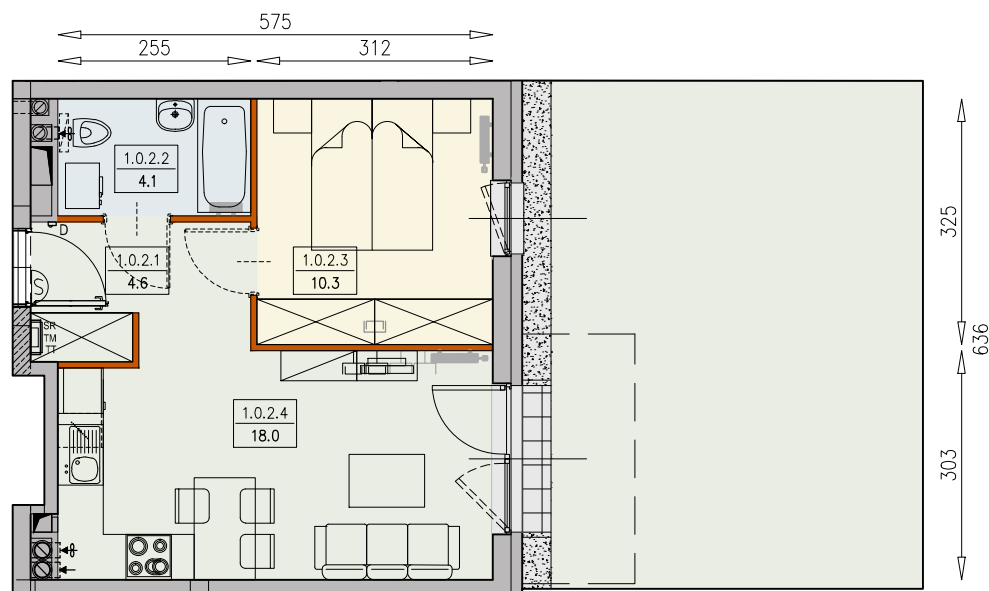

MIESZKANIE B5 1/0/2/2a - 37,0 m²

2 POKOJE, PARTER

PB

Legenda:

	ściana działowa rozbieralna możliwa lokalizacja dodatkowej		okno nieotwieralne
	ścianki działowej		łódówka
	podciąg		zmywarka
TM	szafka elektryczna		wentylacja
SR	szafka rozdzielaczowa		beton prefabrykowany
TT	szafka telekomunikacyjna		powierzchnia żwirowa
	grzejnik panelowy		plyty betonowe
	grzejnik łazienkowy drabinkowy		ogródek
	dzwonek		drzewo
	sluchawka domofonowa		
	gniazdo TEL.KOMP		
	gniazdo R.TV.SAT		
	gniazdo R.TV i SAT przelotowe		

UWAGI:
 - aranżacja wnętrza (meble, urządzenia) służy wyłącznie celom ilustracyjnym
 - przyłącza instalacyjne znajdują się w miejscach usytuowania urządzeń na rysunku
 - powierzchnie podane wg normy PN-HSO 9836
 - wymiary podane w świetle murów, bez tynków