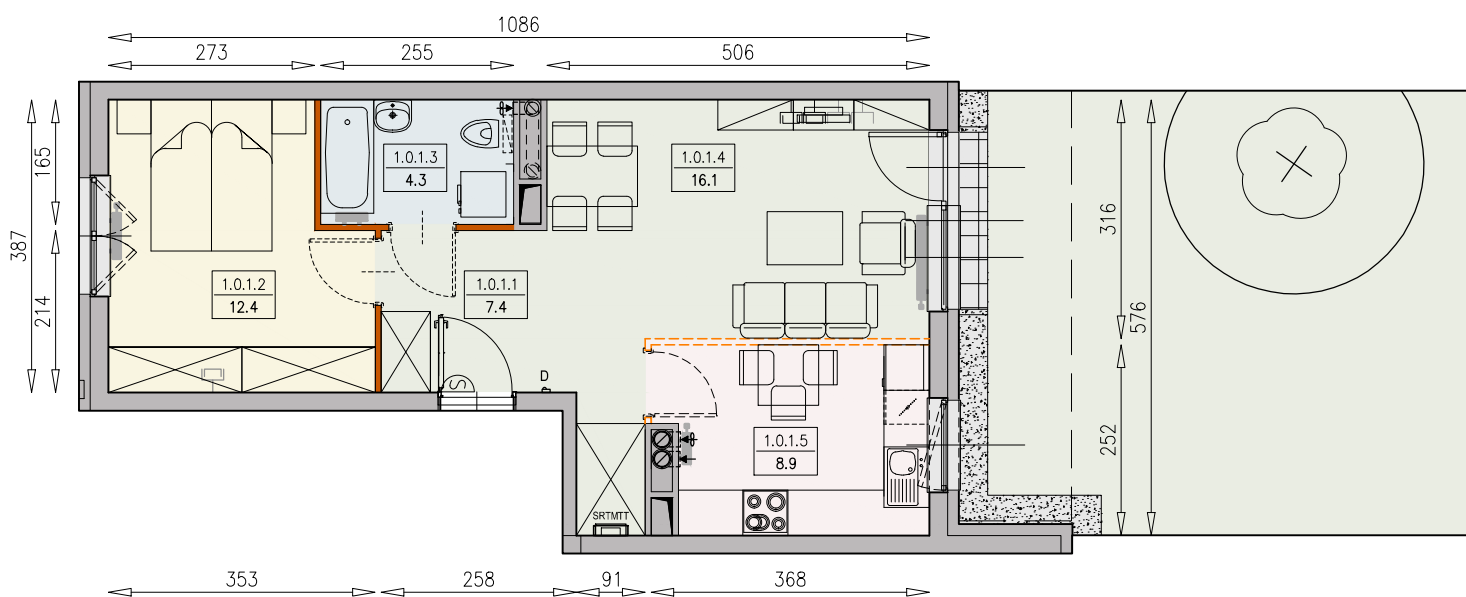

MIESZKANIE B5 1/0/1/2k - 49,1 m²

2 POKOJE, PARTER

PB

Legenda:

	ścianka działowa rozbieralna		okno nieotwieralne
	możliwa lokalizacja dodatkowej		lodówka
	ścianki działowej		zmywarka
	podciąg		wentylacja
TM	szafka elektryczna		beton prefabrykowany
SR	szafka rozdzielczowa		powierzchnia żwirowa
TT	szafka telekomunikacyjna		plyty betonowe
	grzejnik panelowy		ogródek
	grzejnik łazienkowy drabinkowy		drzewo
	dzwonek		
	sluchawka domofonowa		
	gniazdo TEL.KOMP		
	gniazdo R.TV.SAT		
	gniazdo R.TV i SAT przelotowe		

UWAGI:

- aranżacja wnętrza (meble, urządzenia) służy wyłącznie celom ilustracyjnym
- przyłącza instalacyjne znajdują się w miejscach usytuowania urządzeń na rysunku
- powierzchnie podane wg normy PN-HSO 9836
- wymiary podane w świetle murów, bez tynków