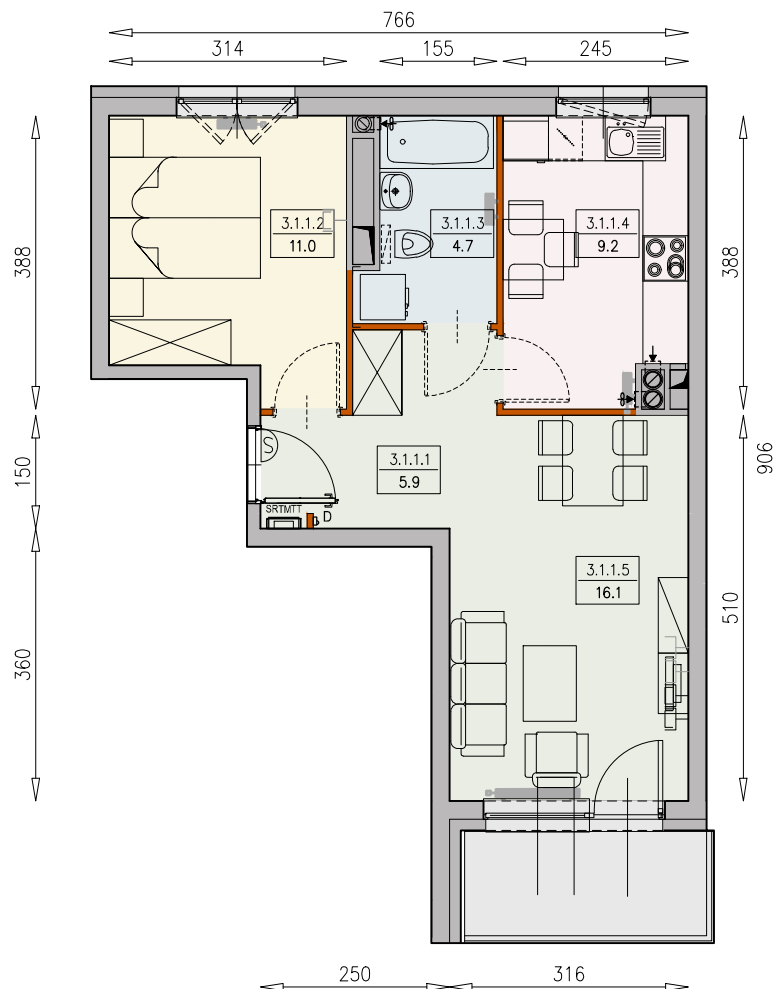

MIESZKANIE B3 3/1/1/2k - 46,9 m²

2 POKOJE, 1. PIĘTRO

PB

Legenda:

- ścianka działowa rozbieralna
- możliwa lokalizacja dodatkowej ścianki działowej
- podciąg
- TM szafka elektryczna
- SR szafka rozdzielczowa
- TT szafka telekomunikacyjna
- grzejnik panelowy
- grzejnik łazienkowy drabinkowy
- dzwonek
- słuchawka domofonowa
- gniazdo TEL.KOMP
- gniazdo R.TV.SAT
- gniazdo R.TV i SAT przelotowe
- okno nieotwieralne
- lodówka
- zmywarka
- wentylacja
- beton prefabrykowany

UWAGI:

- aranżacja wnętrza (meble, urządzenia) służyć wyłącznie celom ilustracyjnym
- przyłącza instalacyjne znajdują się w miejscach usytuowania urządzeń na rysunku
- powierzchnie podane wg normy PN-HSO 9836
- wymiary podane w świetle murów, bez tynków