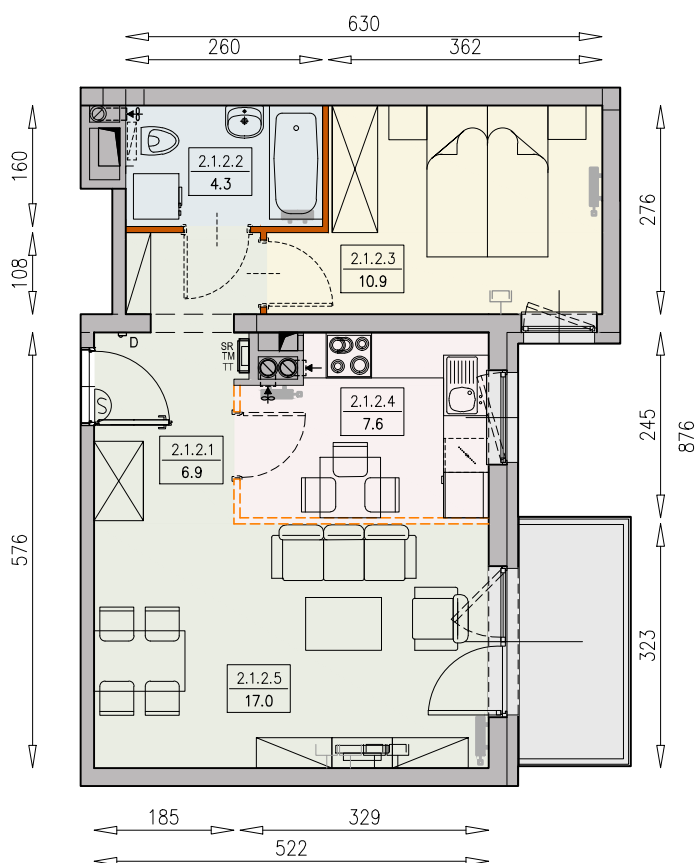

MIESZKANIE B3 2/1/2/2k - 46,7 m²

2 POKOJE, 1. PIĘTRO

PB

Legenda:

- ścianka działowa rozbieralna
- możliwa lokalizacja dodatkowej ścianki działowej
- podciąg
- szafka elektryczna
- szafka rozdzielczowa
- szafka telekomunikacyjna
- grzejnik panelowy
- grzejnik łazienkowy drabinkowy
- dzwonek
- słuchawka domofonowa
- gniazdo TEL.KOMP
- gniazdo R.TV.SAT
- gniazdo R.TV i SAT przelotowe
- okno nieotwieralne
- łóżkowa
- zmywarka
- wentylacja
- beton prefabrykowany

UWAGI:

- aranżacja wnętrza (meble, urządzenia) służy wyłącznie celom ilustracyjnym
- przyłącza instalacyjne znajdują się w miejscach usytuowania urządzeń na rysunku
- powierzchnie podane wg normy PN-HSO 9836
- wymiary podane w świetle murów, bez tynków