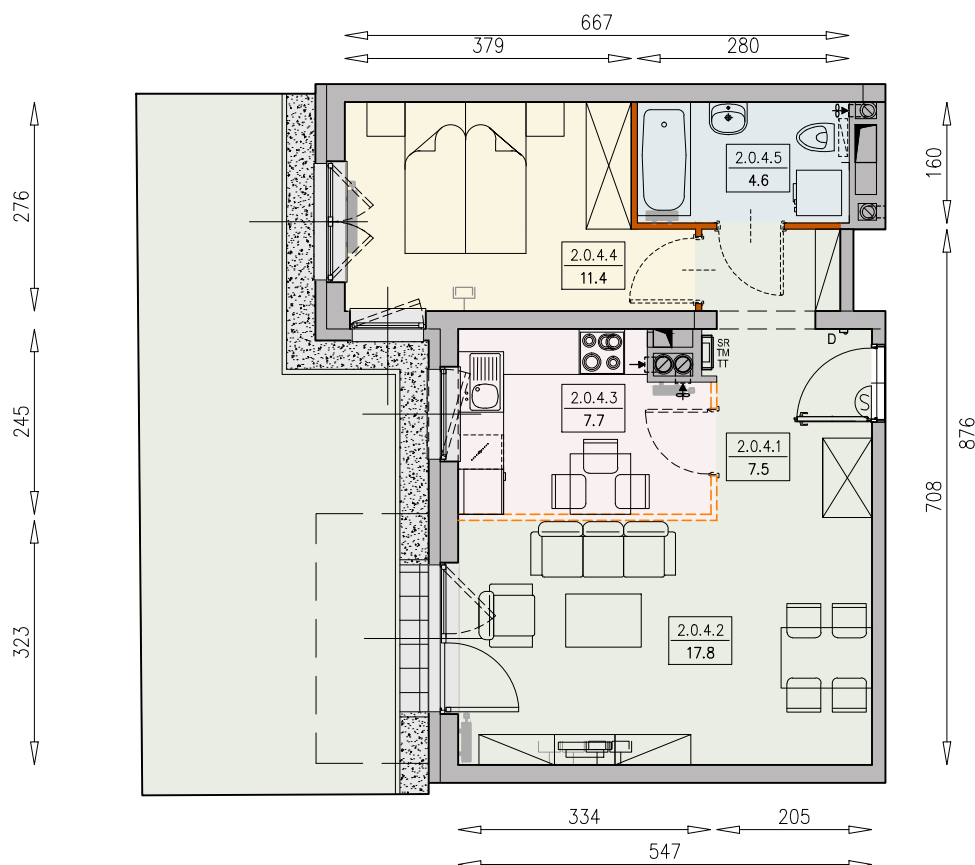

MIESZKANIE B3 2/0/4/2k - 49,0 m²

2 POKOJE, PARTER

PB

Legenda:

	ścianka działowa rozbieralna możliwa lokalizacja dodatkowej ścianki działowej		okno nieotwieralne
	podciąg		lodówka
	szafka elektryczna		zmywarka
	szafka rozdzielaczowa		wentylacja
	szafka telekomunikacyjna		beton prefabrykowany
	grzejnik panelowy		powierzchnia żwirowa
	grzejnik łazienkowy drabinkowy		plyty betonowe
	dzwonek		ogródek
	sluchawka domofonowa		drzewo
	gniazdo TEL.KOMP		
	gniazdo R.TV.SAT		
	gniazdo R.TV i SAT przelotowe		

UWAGI:

- aranżacja wnętrza (meble, urządzenia) służy wyłącznie celom ilustracyjnym
- przyłącza instalacyjne znajdują się w miejscach usytuowania urządzeń na rysunku
- powierzchnie podane wg normy PN-HSO 9836
- wymiary podane w świetle murów, bez tynków