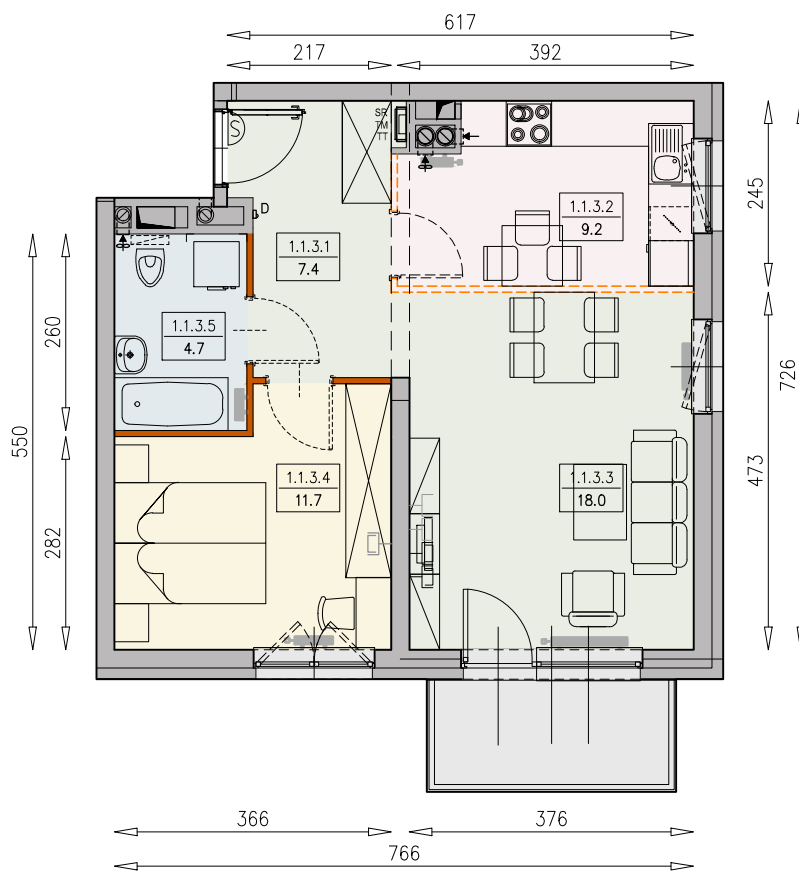

MIESZKANIE B3 1/1/3/2k - 51,0 m²

2 POKOJE, 1. PIĘTRO

PB

Legenda:

- ścianka działowa rozbieralna
- możliwa lokalizacja dodatkowej ścianki działowej
- podciąg
- szafka elektryczna
- szafka rozdzielczowa
- szafka telekomunikacyjna
- grzejnik panelowy
- grzejnik łazienkowy drabinkowy
- dzwonek
- słuchawka domofonowa
- gniazdo TEL.KOMP
- gniazdo R.TV.SAT
- gniazdo R.TV i SAT przelotowe
- okno nieotwieralne
- lodówka
- zmywarka
- wentylacja
- beton prefabrykowany

UWAGI:

- aranżacja wnętrza (meble, urządzenia) służy wyłącznie celom ilustracyjnym
- przyłącza instalacyjne znajdują się w miejscach usytuowania urządzeń na rysunku
- powierzchnie podane wg normy PN-HSO 9836
- wymiary podane w świetle murów, bez tynków