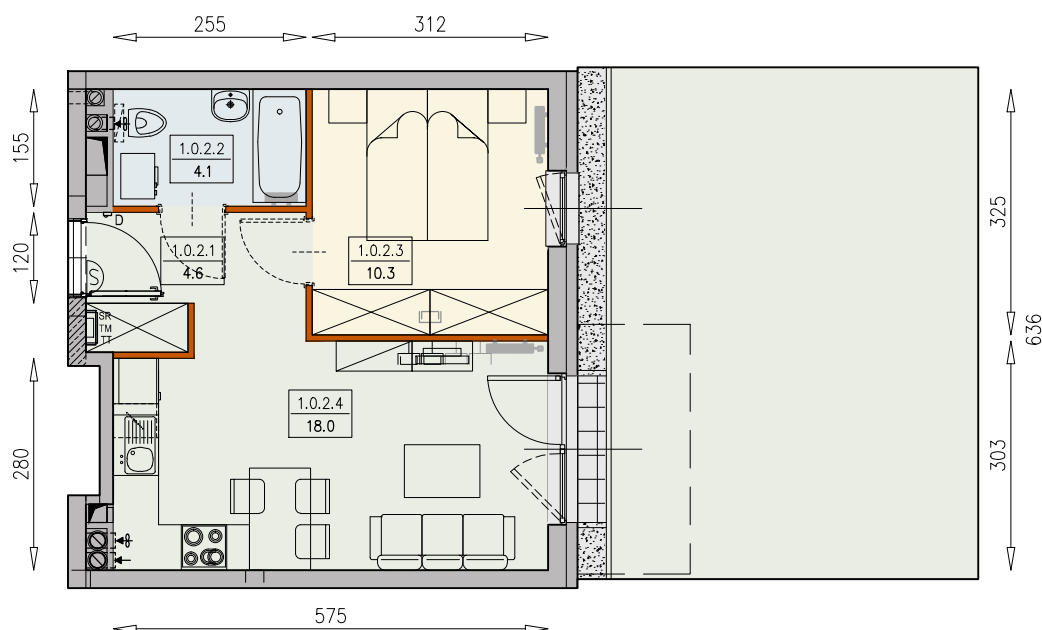

MIESZKANIE B3 1/0/2/2a - 37,0 m²

2 POKOJE, PARTER

PB

Legenda:

	ścianka działowa rozbieralna		okno nieotwieralne
	możliwa lokalizacja dodatkowej ścianki działowej		lodówka
	podciąg		zmywarka
TM	szafka elektryczna		wentylacja
SR	szafka rozdzielaczowa		beton prefabrykowany
TT	szafka telekomunikacyjna		powierzchnia żwirowa
	grzejnik panelowy		plyty betonowe
	grzejnik łazienkowy drabinkowy		ogródek
	dzwonek		drzewo
	sluchawka domofonowa		
	gniazdo TEL.KOMP		
	gniazdo R.TV.SAT		
	gniazdo R.TV i SAT przelotowe		

UWAGI:

- aranżacja wnętrza (meble, urządzenia) służy wyłącznie celom ilustracyjnym
- przyłącza instalacyjne znajdują się w miejscach usytuowania urządzeń na rysunku
- powierzchnie podane wg normy PN-HSO 9836
- wymiary podane w świetle murów, bez tynków