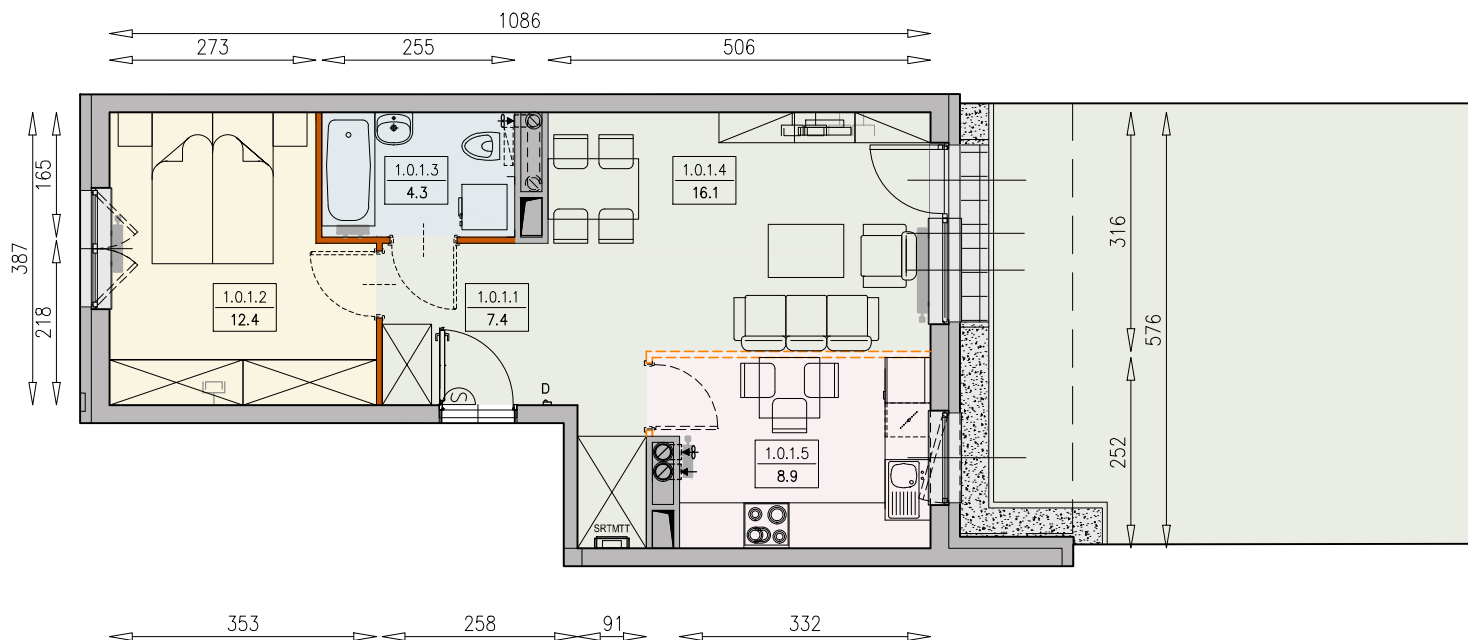

MIESZKANIE B3 1/0/1/2k - 49,1 m²

2 POKOJE, PARTER

PB

Legenda:

	ścianka działowa rozbieralna możliwa lokalizacja dodatkowej		okno nieotwieralne
	ścianki działowej		lodówka
	podciąg		zmywarka
TM	szaflka elektryczna		wentylacja
SR	szaflka rozdzielaczowa		beton prefabrykowany
TT	szaflka telekomunikacyjna		powierzchnia żwirowa
	grzejnik panelowy		plyty betonowe
	grzejnik łazienkowy drabinkowy		ogródek
	dzwonek		drzewo
	sluchawka domofonowa		
	gniazdo TEL.KOMP		
	gniazdo R.TV.SAT		
	gniazdo R.TV i SAT przelotowe		

UWAGI:

- aranżacja wnętrza (meble, urządzenia) służy wyłącznie celom ilustracyjnym
- przyłącza instalacyjne znajdują się w miejscach usytuowania urządzeń na rysunku
- powierzchnie podane wg normy PN-HSO 9836
- wymiary podane w świetle murów, bez tynków