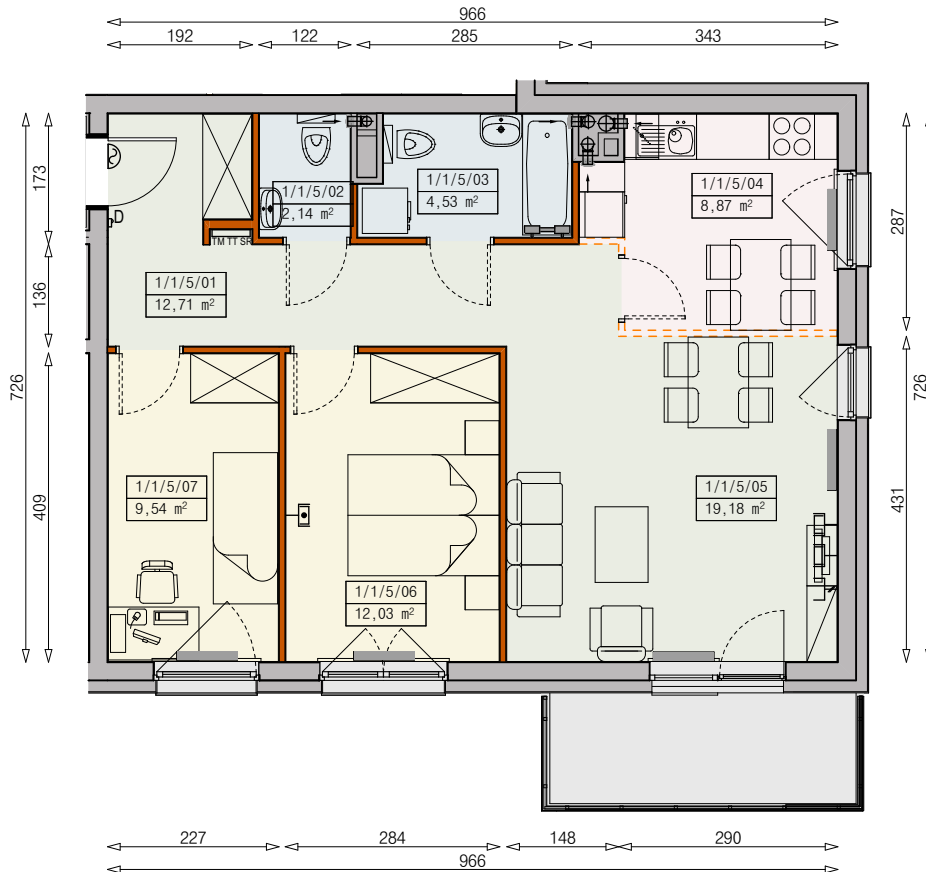

Księżno

ARCHICOM

MIESZKANIE P6a-1/1/5/3k - 69,00 m²

3 POKOJE, 1. PIĘTRO

PB

Legenda:

- | | | | |
|--|--|--|----------------------|
| | ścianka działowa rozbiegająca | | okno nieotwieralne |
| | możliwa lokalizacja dodatkowej ścianki działowej | | lodówka |
| | podciąg | | zmywarka |
| | szafka elektryczna | | wentylacja |
| | szafka rozdzielaczowa | | beton prefabrykowany |
| | szafka telekomunikacyjna | | |
| | grzejnik panelowy | | |
| | grzejnik łazienkowy drabinkowy | | |
| | dzwonek | | |
| | sluchawka domofonowa | | |
| | gniazdo TEL.KOMP | | |
| | gniazdo R.TV.SAT | | |
| | gniazdo R.TV.SAT przelotowe | | |

UWAGI:

- aranżacja wnętrza (meble, urządzenia) służy wyłącznie celom ilustracyjnym
- przyłącza instalacyjne znajdują się w miejscach usytuowania urządzeń na rysunku
- powierzchnie podane wg normy PN-ISO 9836
- wymiary podane w świetle murów, bez tynków