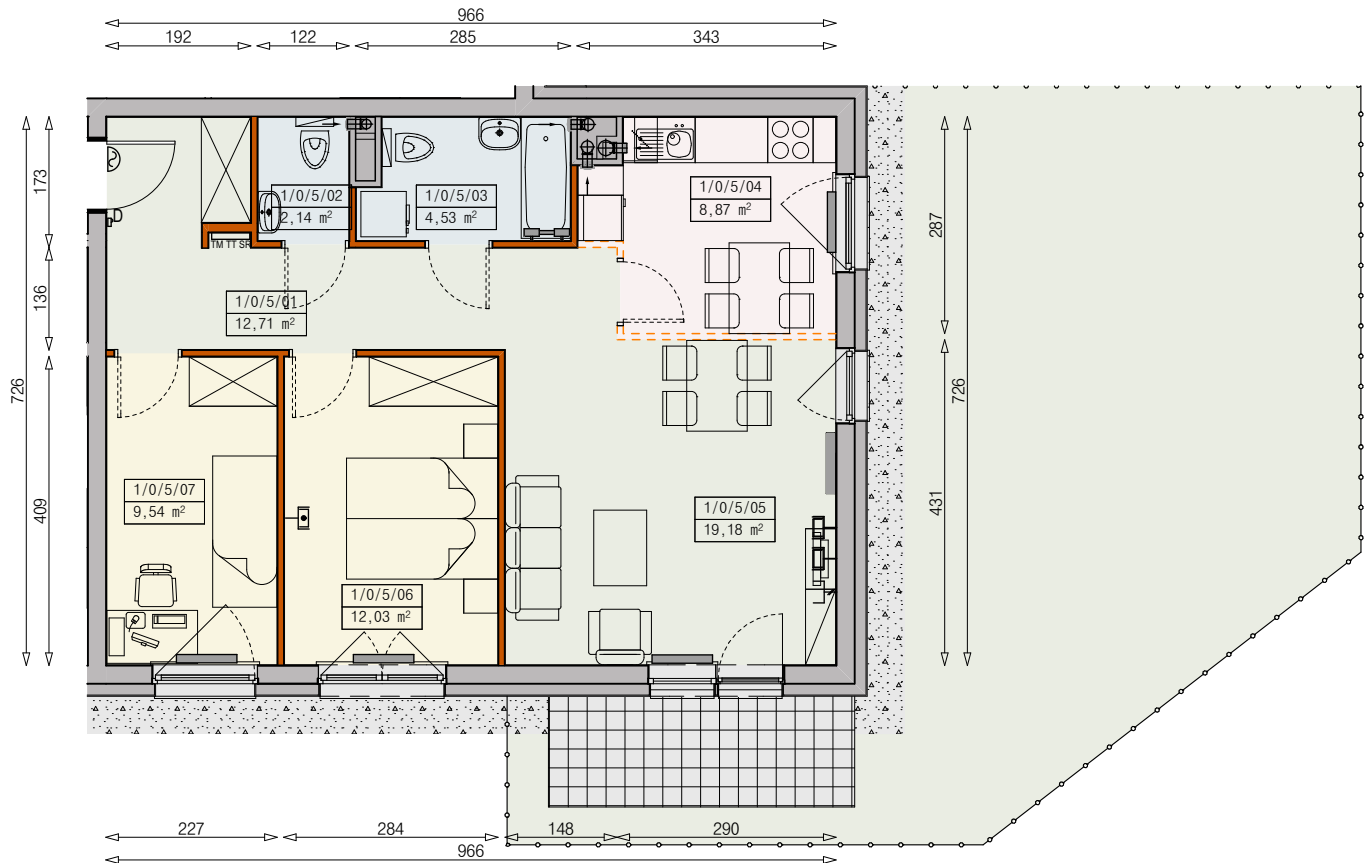

Księżno

ARCHICOM

MIESZKANIE P6a-1/0/5/3k - 69,00 m²

3 POKOJE, PARTER

PB

Legenda:

	ścianka działowa rozbierna		okno nieotwieralne
	możliwa lokalizacja dodatkowej ścianki działowej		lodówka
	podciąg		zmywarka
	szafka elektryczna		wentylacja
	szafka rozdzielaczowa		beton prefabrykowany
	szafka telekomunikacyjna		powierzchnia żwirowa
	grzejnik panelowy		plyty betonowe
	grzejnik łazienkowy drabinkowy		drzewo
	dzwonek		ogrodzenie
	sluchawka domofonowa		taras zielony
	gniazdo TEL.KOMP		skarpa
	gniazdo R.TV.SAT		
	gniazdo R.TV.SAT przelotowe		

UWAGI:
- aranżacja wnętrza (meble, urządzenia) służy wyłącznie celom ilustracyjnym
- przyłącza instalacyjne znajdują się w miejscach usytuowania urządzeń na rysunku
- powierzchnie podane wg normy PN-ISO 9836
- wymiary podane w świetle murów, bez tynków