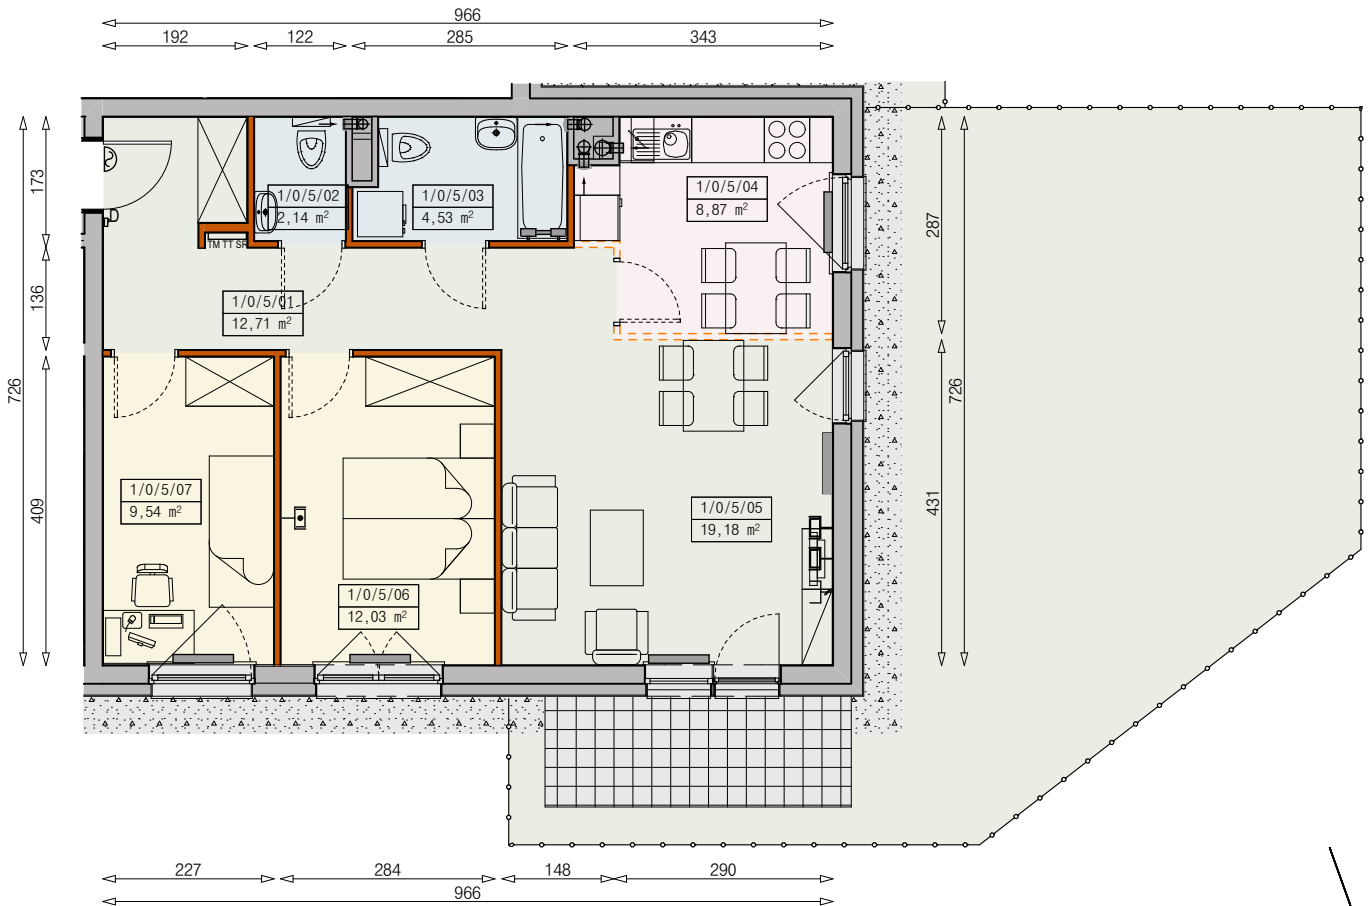

Księżno

ARCHICOM

MIESZKANIE P5a-1/0/5/3k - 69,00 m²

3 POKOJE, PARTER

PB

Legenda:

	ściana działowa rozbierna		okno nieotwieralne
	możliwa lokalizacja dodatkowej ścianki działowej		lodówka
	podciąg		zmywarka
	szafka elektryczna		wentylacja
	szafka rozdzielaczowa		beton prefabrykowany
	szafka telekomunikacyjna		powierzchnia żwirowa
	grzejnik panelowy		plyty betonowe
	grzejnik łazienkowy drabinkowy		drzewo
	dzwonek		ogrodzenie
	sluchawka domofonowa		taras zielony
	gniazdo TEL.KOMP		skarpa
	gniazdo R.TV.SAT		
	gniazdo R.TV.SAT przelotowe		

UWAGI:

- aranżacja wewnątrz (meble, urządzenia) służyć wyłącznie celom ilustracyjnym
- przyłącza instalacyjne znajdują się w miejscach usytuowania urządzeń na rysunku
- powierzchnie podane wg normy PN-ISO 9836
- wymiary podane w świetle murów, bez tynków