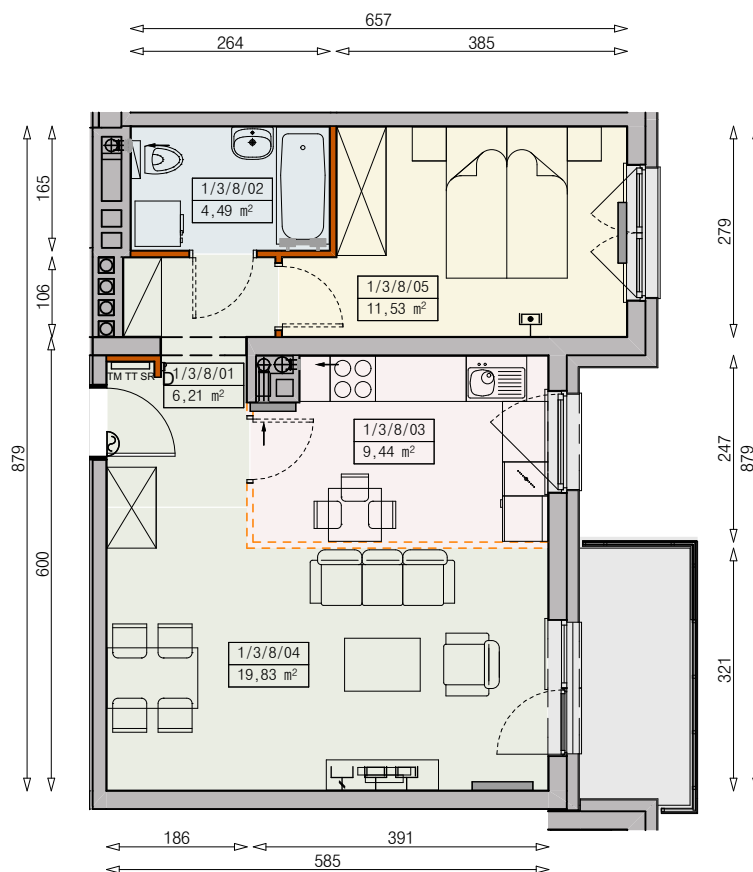

Księżno

ARCHICOM

MIESZKANIE P7-1/3/8/2k - 51,50 m²

2 POKOJE, 3. PIĘTRO

PB

Legenda:

- | | | | |
|--|--|--|----------------------|
| | ścianka działowa rozbieralna | | okno nieotwieralne |
| | możliwa lokalizacja dodatkowej ścianki działowej | | lodówka |
| | podciąg | | zmywarka |
| | szafka elektryczna | | wentylacja |
| | szafka rozdzielaczowa | | beton prefabrykowany |
| | szafka telekomunikacyjna | | |
| | grzejnik panelowy | | |
| | grzejnik łazienkowy drabinkowy | | |
| | dzwonek | | |
| | sluchawka domofonowa | | |
| | gniazdo TEL.KOMP | | |
| | gniazdo R.TV.SAT | | |
| | gniazdo R.TV.SAT przelotowe | | |

UWAGI:

- aranżacja wnętrza (meble, urządzenia) służy wyłącznie celom ilustracyjnym
- przyłącza instalacyjne znajdują się w miejscach usytuowania urządzeń na rysunku
- powierzchnie podane wg normy PN-ISO 9836
- wymiary podane w świetle murów, bez tynków