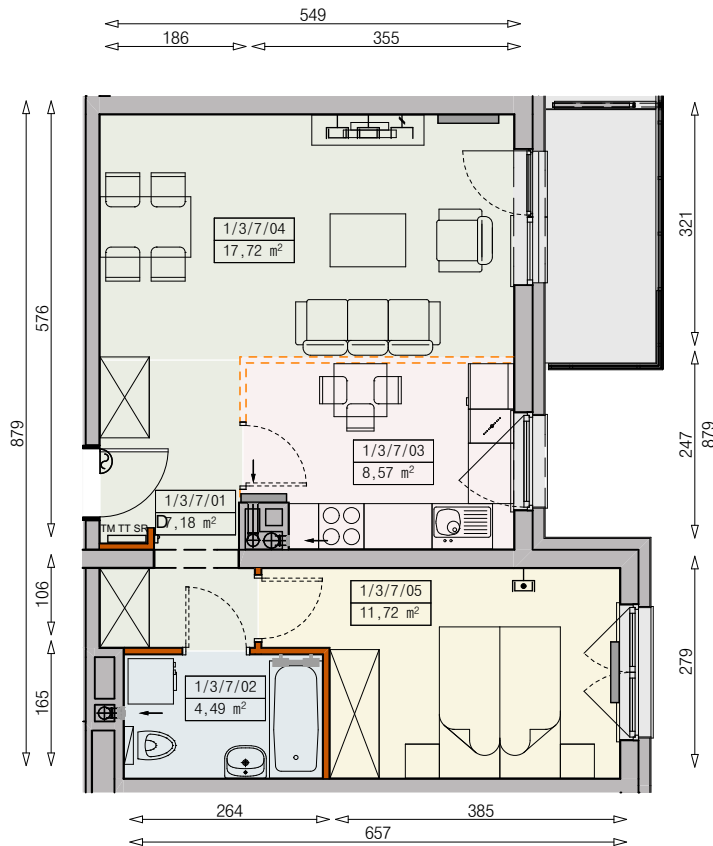

Księżno

ARCHICOM

MIESZKANIE P7-1/3/7/2k - 49,68 m<sup>2</sup>

2 POKOJE, 3. PIĘTRO

PB

Legenda:

- |  |  |  |                      |
|--|--|--|----------------------|
|  | ścianka działowa rozbierna                       |  | okno nieotwieralne   |
|  | możliwa lokalizacja dodatkowej ścianki działowej |  | lodówka              |
|  | podciąg  |  | zmywarka             |
|  | szafka elektryczna                               |  | wentylacja           |
|  | szafka rozdzielaczowa                            |  | beton prefabrykowany |
|  | szafka telekomunikacyjna                         |  |                      |
|  | grzejnik panelowy                                |  |                      |
|  | grzejnik łazienkowy drabinkowy                   |  |                      |
|  | dzwonek  |  |                      |
|  | sluchawka domofonowa                             |  |                      |
|  | gniazdo TEL.KOMP                                 |  |                      |
|  | gniazdo R.TV.SAT                                 |  |                      |
|  | gniazdo R.TV.SAT przelotowe                      |  |                      |

UWAGI:

- aranżacja wnętrza (meble, urządzenia) służyć wyłącznie celom ilustracyjnym
- przyłącza instalacyjne znajdują się w miejscach usytuowania urządzeń na rysunku
- powierzchnie podane wg normy PN-ISO 9836
- wymiary podane w świetle murów, bez tynków