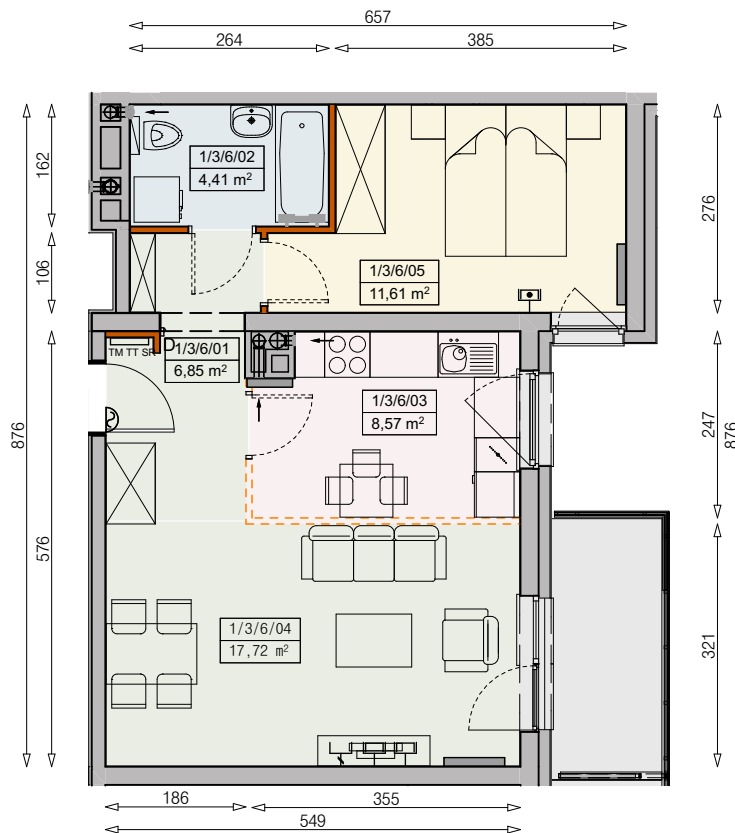

Księżno

ARCHICOM

MIESZKANIE P7-1/3/6/2k - 49,16 m<sup>2</sup>

2 POKOJE, 3. PIĘTRO

PB

Legenda:

- |  |  |  |                      |
|--|--|--|----------------------|
|  | ścianka działowa rozbiegająca                    |  | okno nieotwieralne   |
|  | możliwa lokalizacja dodatkowej ścianki działowej |  | lodówka              |
|  | podciąg  |  | zmywarka             |
|  | szafka elektryczna                               |  | wentylacja           |
|  | szafka rozdzielaczowa                            |  | beton prefabrykowany |
|  | szafka telekomunikacyjna                         |  |                      |
|  | grzejnik panelowy                                |  |                      |
|  | grzejnik łazienkowy drabinkowy                   |  |                      |
|  | dzwonek  |  |                      |
|  | sluchawka domofonowa                             |  |                      |
|  | gniazdo TEL.KOMP                                 |  |                      |
|  | gniazdo R.TV.SAT                                 |  |                      |
|  | gniazdo R.TV.SAT przelotowe                      |  |                      |

UWAGI:

- aranżacja wnętrza (meble, urządzenia) służy wyłącznie celom ilustracyjnym
- przyłącza instalacyjne znajdują się w miejscach usytuowania urządzeń na rysunku
- powierzchnie podane wg normy PN-ISO 9836
- wymiary podane w świetle murów, bez tynków