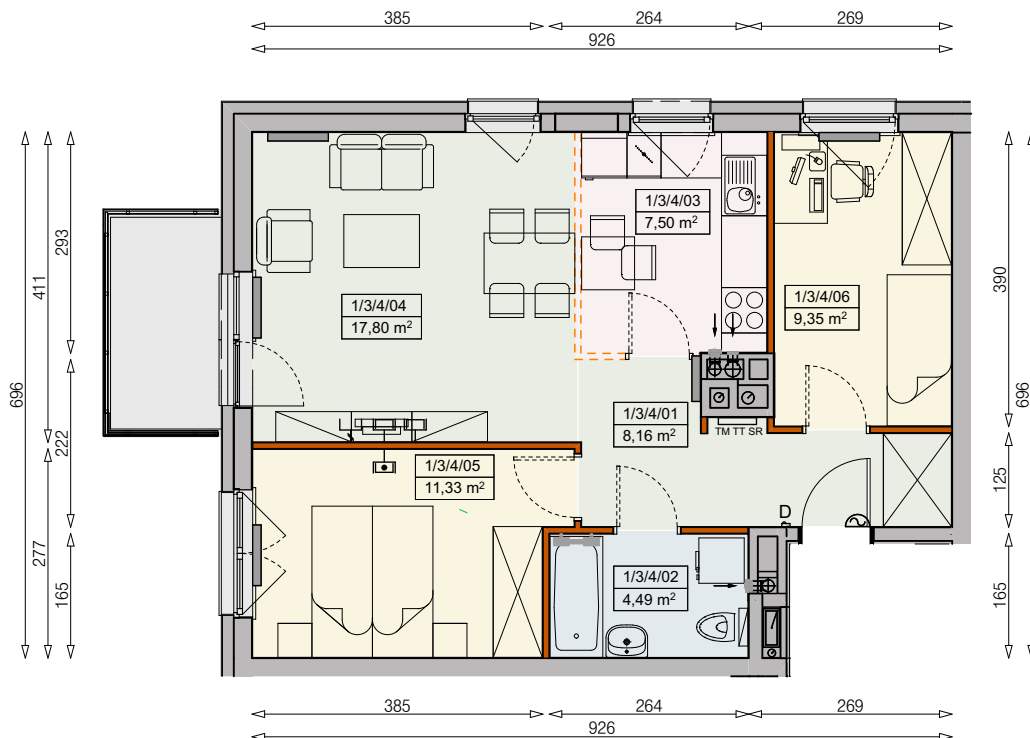

Księżno

ARCHICOM

MIESZKANIE P7-1/3/4/3k - 58,63 m²

3 POKOJE, 3. PIĘTRO

PB

Legenda:

- | | | | |
|--|--|--|----------------------|
| | ściana działowa rozbieralna | | okno nieotwieralne |
| | możliwa lokalizacja dodatkowej ścianki działowej | | lodówka |
| | podciąg | | zmywarka |
| | szafka elektryczna | | wentylacja |
| | szafka rozdzielaczowa | | beton prefabrykowany |
| | szafka telekomunikacyjna | | |
| | grzejnik panelowy | | |
| | grzejnik łazienkowy drabinkowy | | |
| | dzwonek | | |
| | sluchawka domofonowa | | |
| | gniazdo TEL.KOMP | | |
| | gniazdo R.TV.SAT | | |
| | gniazdo R.TV.SAT przelotowe | | |

UWAGI:

- aranżacja wnętrza (meble, urządzenia) służy wyłącznie celom ilustracyjnym
- przyłącza instalacyjne znajdują się w miejscach usytuowania urządzeń na rysunku
- powierzchnie podane wg normy PN-ISO 9836
- wymiary podane w świetle murów, bez tynków