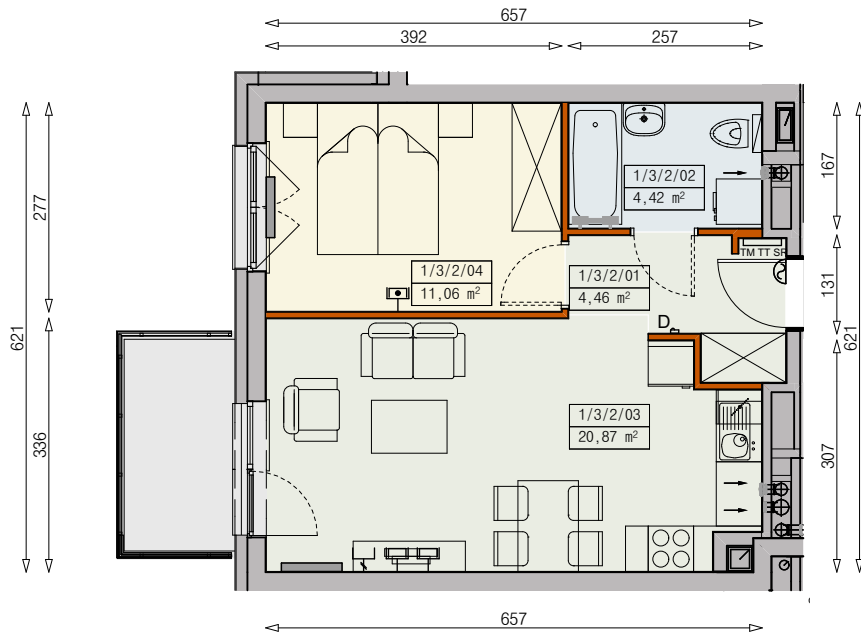

Księżno

ARCHICOM

MIESZKANIE P7-1/3/2/2a - 40,89 m²

2 POKOJE, 3. PIĘTRO

PB

Legenda:

- | | | | |
|--|--|--|----------------------|
| | ścianka działowa rozbiegająca | | okno nieotwieralne |
| | możliwa lokalizacja dodatkowej ścianki działowej | | lodówka |
| | podciąg | | zmywarka |
| | szafka elektryczna | | wentylacja |
| | szafka rozdzielaczowa | | beton prefabrykowany |
| | szafka telekomunikacyjna | | |
| | grzejnik panelowy | | |
| | grzejnik łazienkowy drabinkowy | | |
| | dzwonek | | |
| | sluchawka domofonowa | | |
| | gniazdo TEL.KOMP | | |
| | gniazdo R.TV.SAT | | |
| | gniazdo R.TV.SAT przelotowe | | |

UWAGI:

- aranżacja wnętrza (meble, urządzenia) służyć wyłącznie celom ilustracyjnym
- przyłącza instalacyjne znajdują się w miejscach usytuowania urządzeń na rysunku
- powierzchnie podane wg normy PN-ISO 9836
- wymiary podane w świetle murów, bez tynków