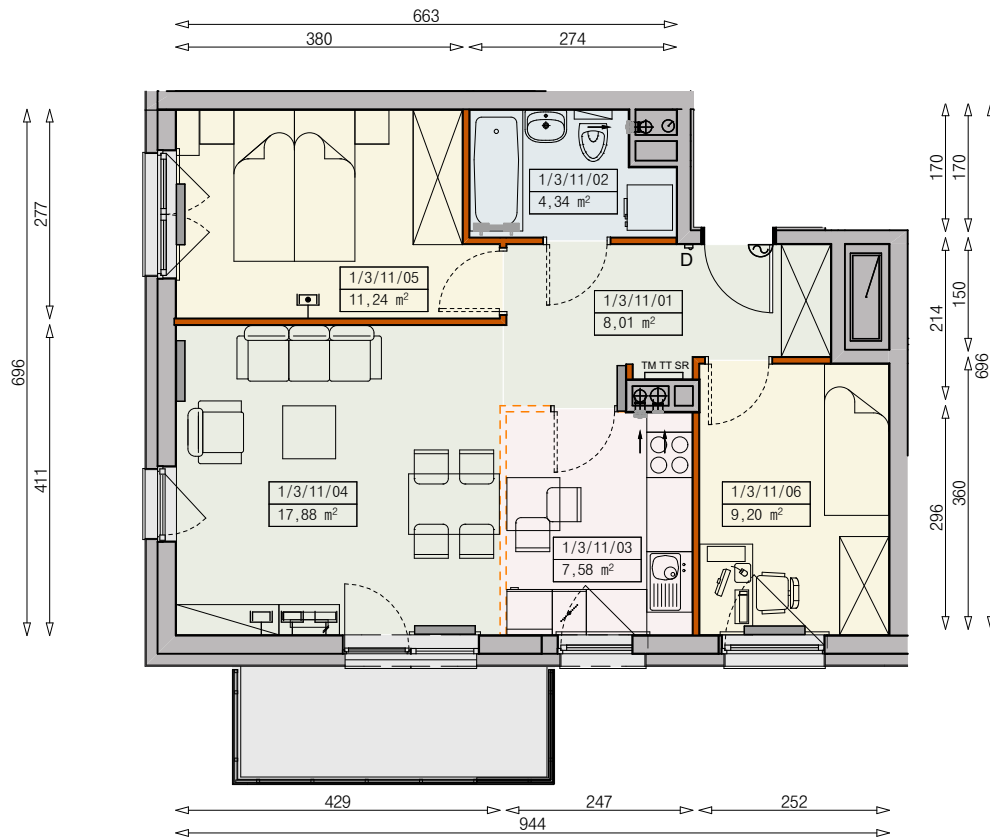

Księżno

ARCHICOM

MIESZKANIE P7-1/3/11/3k - 58,25 m²

3 POKOJE, 3. PIĘTRO

PB

Legenda:

- | | | | |
|--|--------------------------------|--|----------------------|
| | ścianka działowa rozbieralna | | okno nieotwieralne |
| | możliwa lokalizacja dodatkowej | | lodówka |
| | ścianki działowej | | zmywarka |
| | podciąg | | wentylacja |
| | szafka elektryczna | | beton prefabrykowany |
| | szafka rozdzielaczowa | | |
| | szafka telekomunikacyjna | | |
| | grzejnik panelowy | | |
| | grzejnik łazienkowy drabinkowy | | |
| | dzwonek | | |
| | sluchawka domofonowa | | |
| | gniazdo TEL.KOMP | | |
| | gniazdo R.TV.SAT | | |
| | gniazdo R.TV.SAT przelotowe | | |

UWAGI:

- aranżacja wnętrza (meble, urządzenia) służy wyłącznie celom ilustracyjnym
- przyłącza instalacyjne znajdują się w miejscach usytuowania urządzeń na rysunku
- powierzchnie podane wg normy PN-ISO 9836
- wymiary podane w świetle murów, bez tynków