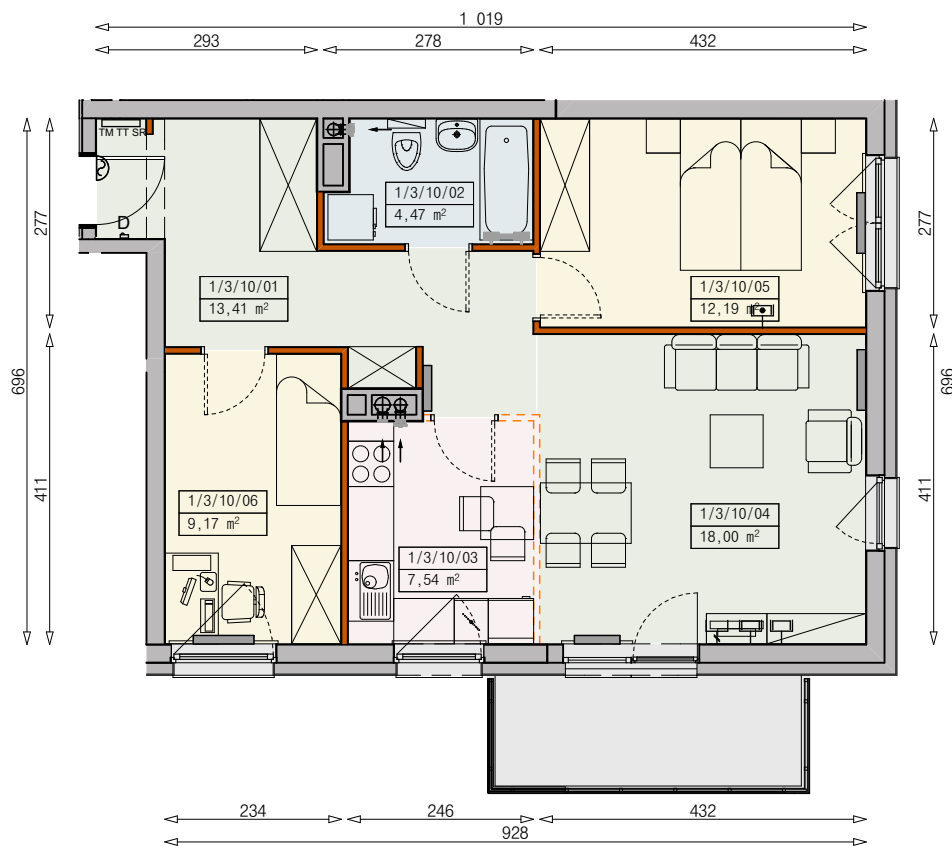

Księżno

ARCHICOM

MIESZKANIE P7-1/3/10/3k - 64,75 m<sup>2</sup>

3 POKOJE, 3. PIĘTRO

PB

Legenda:

- |  |  |  |                      |
|--|--|--|----------------------|
|  | ściana działowa rozbieralna                      |  | okno nieotwieralne   |
|  | możliwa lokalizacja dodatkowej ścianki działowej |  | lodówka              |
|  | podciąg  |  | zmywarka             |
|  | szafka elektryczna                               |  | wentylacja           |
|  | szafka rozdzielaczowa                            |  | beton prefabrykowany |
|  | szafka telekomunikacyjna                         |  |                      |
|  | grzejnik panelowy                                |  |                      |
|  | grzejnik łazienkowy drabinkowy                   |  |                      |
|  | dzwonek  |  |                      |
|  | sluchawka domofonowa                             |  |                      |
|  | gniazdo TEL.KOMP                                 |  |                      |
|  | gniazdo R.TV.SAT                                 |  |                      |
|  | gniazdo R.TV.SAT przelotowe                      |  |                      |

UWAGI:

- aranżacja wnętrza (meble, urządzenia) służyć wyłącznie celom ilustracyjnym
- przyłącza instalacyjne znajdują się w miejscach usytuowania urządzeń na rysunku
- powierzchnie podane wg normy PN-ISO 9836
- wymiary podane w świetle murów, bez tynków