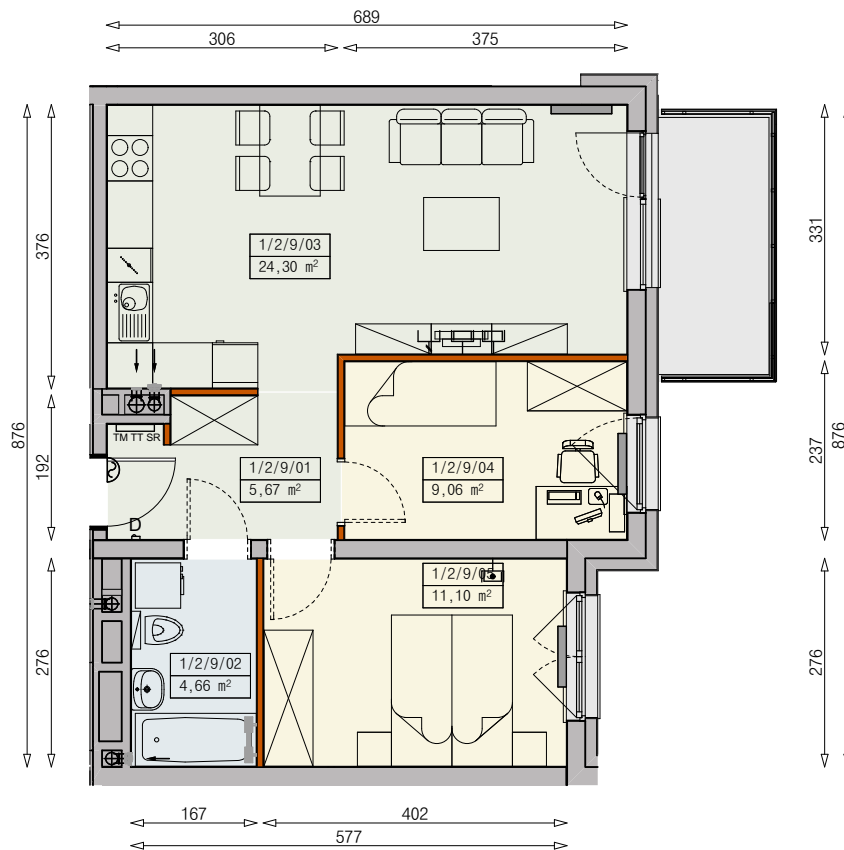

Księżno

ARCHICOM

MIESZKANIE P7-1/2/9/3a - 54,79 m²

3 POKOJE, 2. PIĘTRO

PB

Legenda:

	ścianka działowa rozbieralna		okno nieotwieralne
	możliwa lokalizacja dodatkowej ścianki działowej		lodówka
	podciąg		zmywarka
	szafka elektryczna		wentylacja
	szafka rozdzielaczowa		beton prefabrykowany
	szafka telekomunikacyjna		
	grzejnik panelowy		
	grzejnik łazienkowy drabinkowy		
	dzwonek		
	sluchawka domofonowa		
	gniazdo TEL.KOMP		
	gniazdo R.TV.SAT		
	gniazdo R.TV.SAT przelotowe		

UWAGI:

- aranżacja wnętrza (meble, urządzenia) służyć wyłącznie celom ilustracyjnym
- przyłącza instalacyjne znajdują się w miejscach usytuowania urządzeń na rysunku
- powierzchnie podane wg normy PN-ISO 9836
- wymiary podane w świetle murów, bez tynków