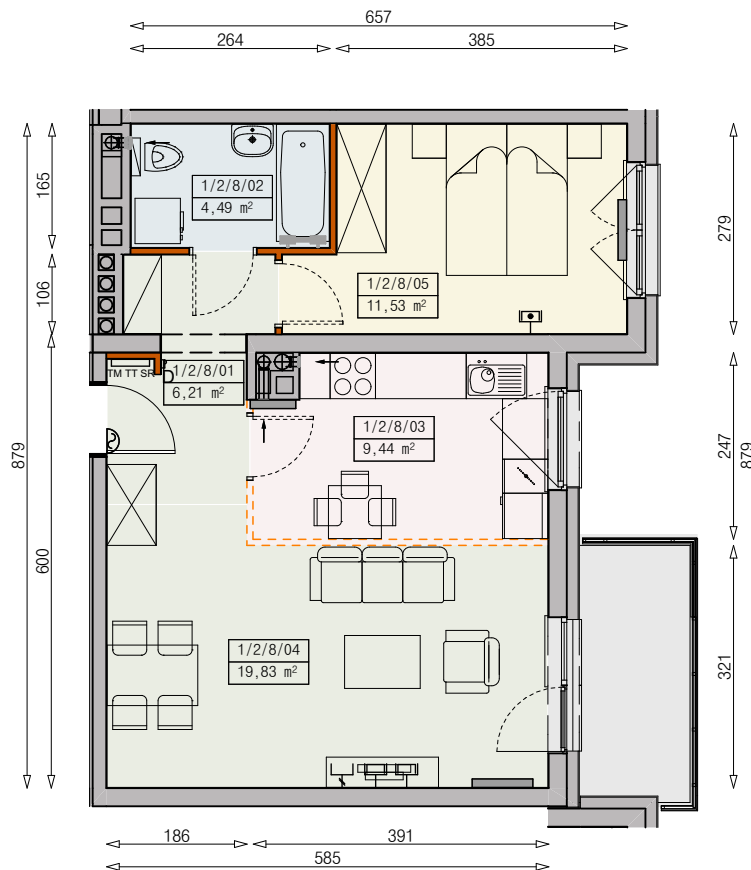

Księżno

ARCHICOM

MIESZKANIE P7-1/2/8/2k - 51,50 m²

2 POKOJE, 2. PIĘTRO

PB

Legenda:

- | | | | |
|--|--|--|----------------------|
| | ściana działowa rozbieralna | | okno nieotwieralne |
| | możliwa lokalizacja dodatkowej ścianki działowej | | lodówka |
| | podciąg | | zmywarka |
| | szafka elektryczna | | wentylacja |
| | szafka rozdzielaczowa | | beton prefabrykowany |
| | szafka telekomunikacyjna | | |
| | grzejnik panelowy | | |
| | grzejnik łazienkowy drabinkowy | | |
| | dzwonek | | |
| | sluchawka domofonowa | | |
| | gniazdo TEL.KOMP | | |
| | gniazdo R.TV.SAT | | |
| | gniazdo R.TV.SAT przelotowe | | |

UWAGI:

- aranżacja wnętrza (meble, urządzenia) służyć wyłącznie celom ilustracyjnym
- przyłącza instalacyjne znajdują się w miejscach usytuowania urządzeń na rysunku
- powierzchnie podane wg normy PN-ISO 9836
- wymiary podane w świetle murów, bez tynków