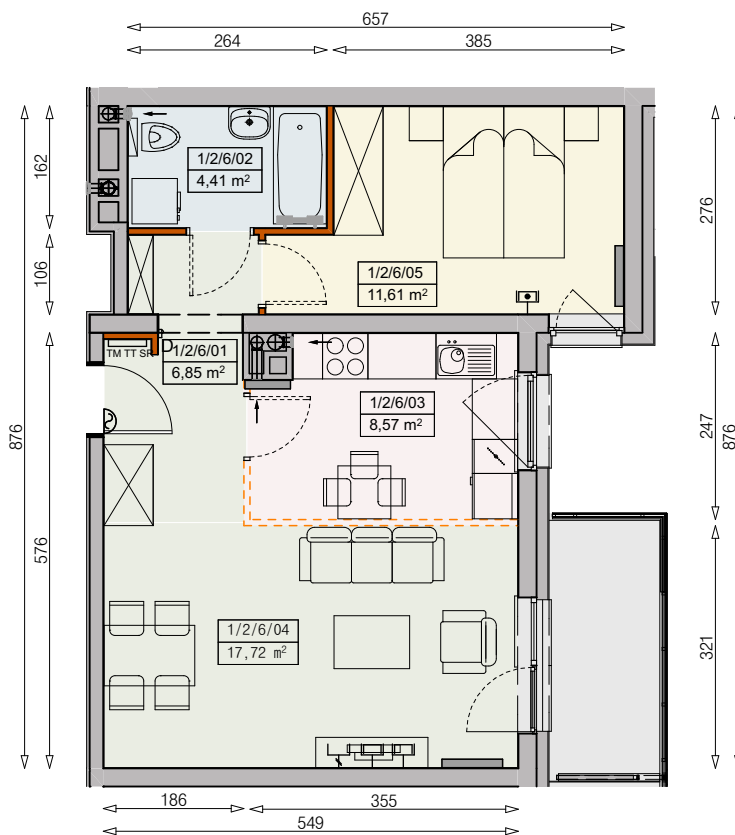

Księżno

ARCHICOM

MIESZKANIE P7-1/2/6/2k - 49,16 m²

2 POKOJE, 2. PIĘTRO

PB

Legenda:

- | | | | |
|--|--|--|----------------------|
| | ścianka działowa rozbiegająca | | okno nieotwieralne |
| | możliwa lokalizacja dodatkowej ścianki działowej | | lodówka |
| | podciąg | | zmywarka |
| | szafka elektryczna | | wentylacja |
| | szafka rozdzielaczowa | | beton prefabrykowany |
| | szafka telekomunikacyjna | | |
| | grzejnik panelowy | | |
| | grzejnik łazienkowy drabinkowy | | |
| | dzwonek | | |
| | sluchawka domofonowa | | |
| | gniazdo TEL.KOMP | | |
| | gniazdo R.TV.SAT | | |
| | gniazdo R.TV.SAT przelotowe | | |

UWAGI:

- aranżacja wnętrza (meble, urządzenia) służy wyłącznie celom ilustracyjnym
- przyłącza instalacyjne znajdują się w miejscach usytuowania urządzeń na rysunku
- powierzchnie podane wg normy PN-ISO 9836
- wymiary podane w świetle murów, bez tynków