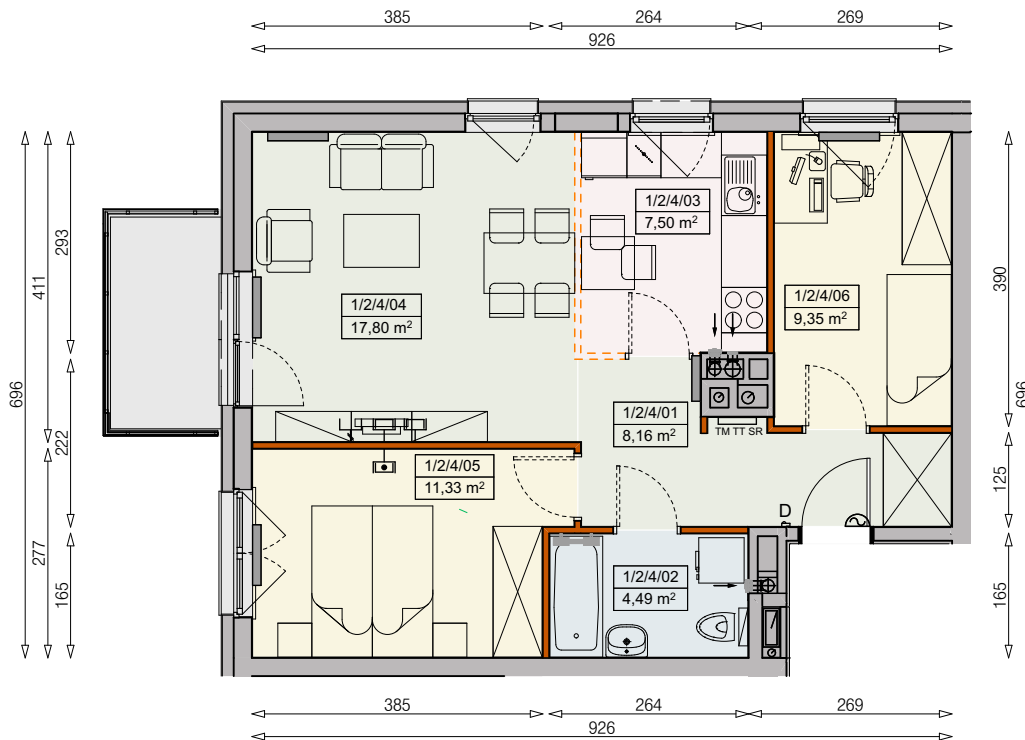

Księżno

ARCHICOM

MIESZKANIE P7-1/2/4/3k - 58,63 m²

3 POKOJE, 2. PIĘTRO

PB

Legenda:

- | | | | |
|--|--|--|----------------------|
| | ścianka działowa rozbiegająca | | okno nieotwieralne |
| | możliwa lokalizacja dodatkowej ścianki działowej | | lodówka |
| | podciąg | | zmywarka |
| | szafka elektryczna | | wentylacja |
| | szafka rozdzielaczowa | | beton prefabrykowany |
| | szafka telekomunikacyjna | | |
| | grzejnik panelowy | | |
| | grzejnik łazienkowy drabinkowy | | |
| | dzwonek | | |
| | sluchawka domofonowa | | |
| | gniazdo TEL.KOMP | | |
| | gniazdo R.TV.SAT | | |
| | gniazdo R.TV.SAT przelotowe | | |

UWAGI:

- aranżacja wnętrza (meble, urządzenia) służy wyłącznie celom ilustracyjnym
- przyłącza instalacyjne znajdują się w miejscach usytuowania urządzeń na rysunku
- powierzchnie podane wg normy PN-ISO 9836
- wymiary podane w świetle murów, bez tynków