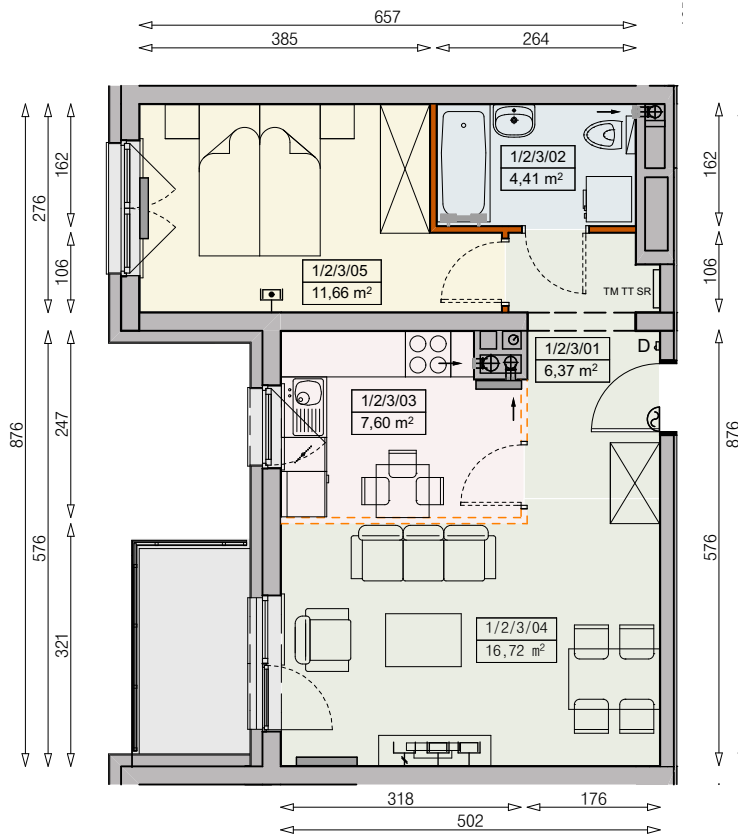

Księżno

ARCHICOM

MIESZKANIE P7-1/2/3/2k - 46,76 m<sup>2</sup>

2 POKOJE, 2. PIĘTRO

PB

Legenda:

- |  |  |  |                      |
|--|--|--|----------------------|
|  | ścianka działowa rozbiezalna                     |  | okno nieotwieralne   |
|  | możliwa lokalizacja dodatkowej ścianki działowej |  | lodówka              |
|  | podciąg  |  | zmywarka             |
|  | szafka elektryczna                               |  | wentylacja           |
|  | szafka rozdzielaczowa                            |  | beton prefabrykowany |
|  | szafka telekomunikacyjna                         |  |                      |
|  | grzejnik panelowy                                |  |                      |
|  | grzejnik łazienkowy drabinkowy                   |  |                      |
|  | dzwonek  |  |                      |
|  | sluchawka domofonowa                             |  |                      |
|  | gniazdo TEL.KOMP                                 |  |                      |
|  | gniazdo R.TV.SAT                                 |  |                      |
|  | gniazdo R.TV.SAT przelotowe                      |  |                      |

UWAGI:

- aranżacja wnętrza (meble, urządzenia) służy wyłącznie celom ilustracyjnym
- przyłącza instalacyjne znajdują się w miejscach usytuowania urządzeń na rysunku
- powierzchnie podane wg normy PN-ISO 9836
- wymiary podane w świetle murów, bez tynków