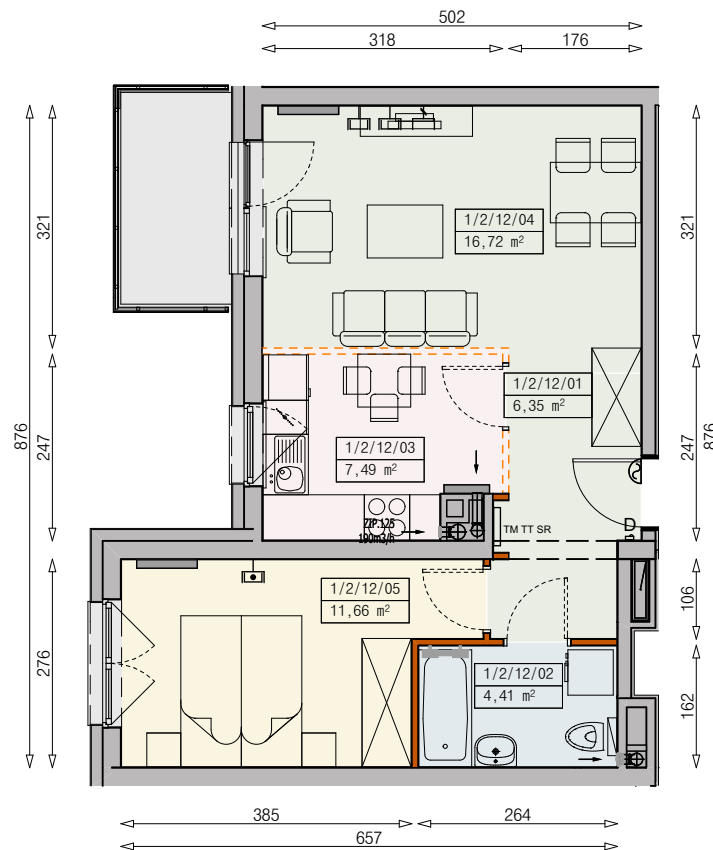

Księżno

ARCHICOM

MIESZKANIE P7-1/2/12/2k - 46,63 m²

2 POKOJE, 2. PIĘTRO

PB

Legenda:

- | | | | |
|--|--|--|----------------------|
| | ścianka działowa rozbiegająca | | okno nieotwieralne |
| | możliwa lokalizacja dodatkowej ścianki działowej | | lodówka |
| | podciąg | | zmywarka |
| | szafka elektryczna | | wentylacja |
| | szafka rozdzielaczowa | | beton prefabrykowany |
| | szafka telekomunikacyjna | | |
| | grzejnik panelowy | | |
| | grzejnik łazienkowy drabinkowy | | |
| | dzwonek | | |
| | sluchawka domofonowa | | |
| | gniazdo TEL.KOMP | | |
| | gniazdo R.TV.SAT | | |
| | gniazdo R.TV.SAT przelotowe | | |

UWAGI:

- aranżacja wnętrza (meble, urządzenia) służy wyłącznie celom ilustracyjnym
- przyłącza instalacyjne znajdują się w miejscach usytuowania urządzeń na rysunku
- powierzchnie podane wg normy PN-ISO 9836
- wymiary podane w świetle murów, bez tynków