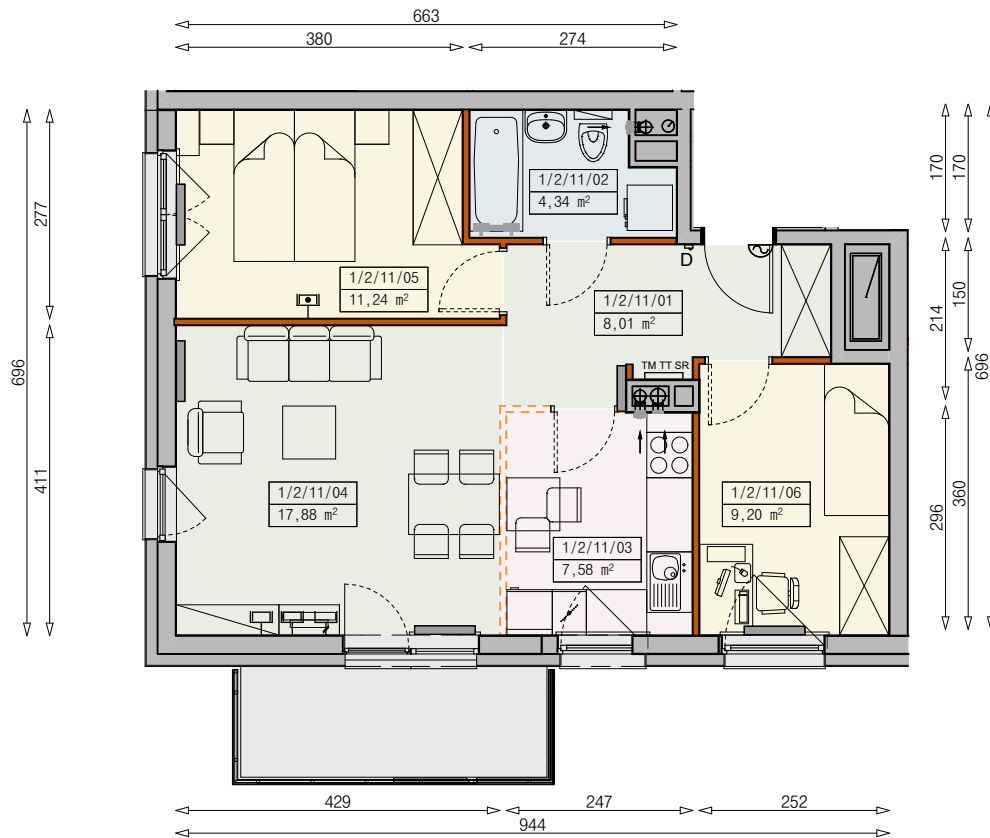

Księżno

ARCHICOM

MIESZKANIE P7-1/2/11/3k - 58,25 m²

3 POKOJE, 2. PIĘTRO

PB

Legenda:

- | | | | |
|----|--|--|----------------------|
| | ścianka działowa rozbiegająca | | okno nieotwieralne |
| | możliwa lokalizacja dodatkowej ścianki działowej | | lodówka |
| | podciąg | | zmywarka |
| TM | szafka elektryczna | | wentylacja |
| SR | szafka rozdzielaczowa | | beton prefabrykowany |
| TE | szafka telekomunikacyjna | | |
| | grzejnik panelowy | | |
| | grzejnik łazienkowy drabinkowy | | |
| | dzwonek | | |
| | sluchawka domofonowa | | |
| | gniazdo TEL.KOMP | | |
| | gniazdo R.TV.SAT | | |
| | gniazdo R.TV.SAT przelotowe | | |

UWAGI:

- aranżacja wnętrza (meble, urządzenia) służy wyłącznie celom ilustracyjnym
- przyłącza instalacyjne znajdują się w miejscach usytuowania urządzeń na rysunku
- powierzchnie podane wg normy PN-ISO 9836
- wymiary podane w świetle murów, bez tynków