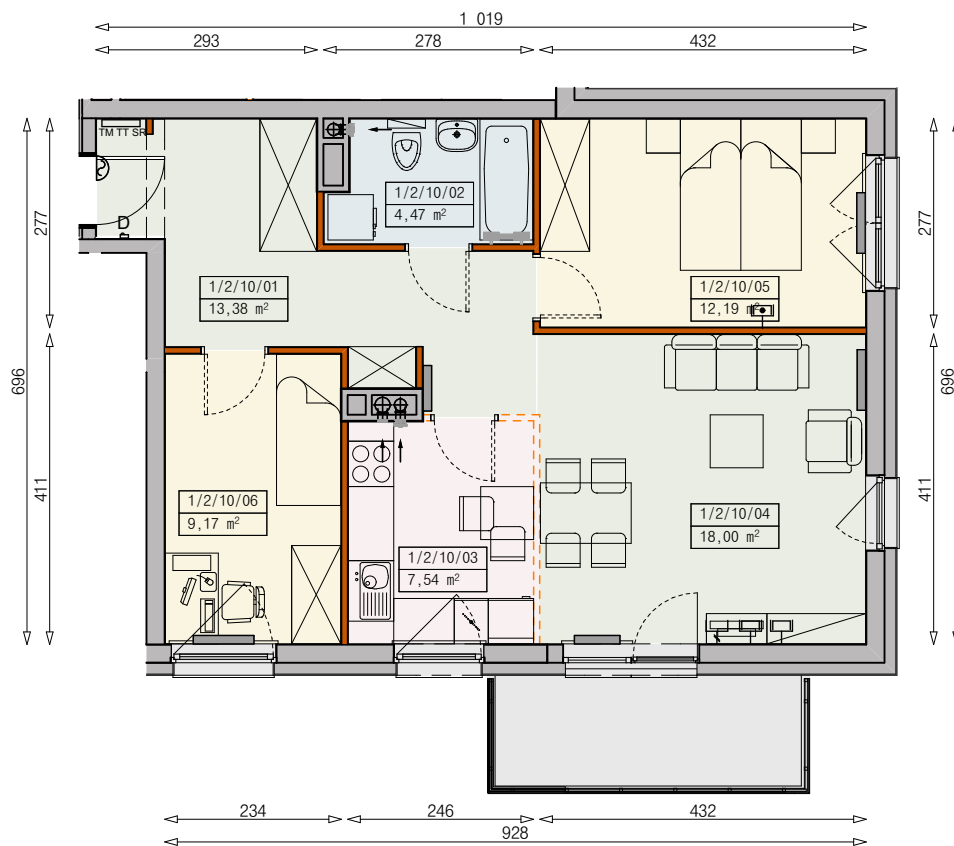

Księżno

ARCHICOM

MIESZKANIE P7-1/2/10/3k - 64,75 m<sup>2</sup>

3 POKOJE, 2. PIĘTRO

PB

Legenda:

- |  |  |  |                      |
|--|--|--|----------------------|
|  | ściana działowa rozbieralna                      |  | okno nieotwieralne   |
|  | możliwa lokalizacja dodatkowej ścianki działowej |  | lodówka              |
|  | podciąg  |  | zmywarka             |
|  | szafka elektryczna                               |  | wentylacja           |
|  | szafka rozdzielaczowa                            |  | beton prefabrykowany |
|  | szafka telekomunikacyjna                         |  |                      |
|  | grzejnik panelowy                                |  |                      |
|  | grzejnik łazienkowy drabinkowy                   |  |                      |
|  | dzwonek  |  |                      |
|  | sluchawka domofonowa                             |  |                      |
|  | gniazdo TEL.KOMP                                 |  |                      |
|  | gniazdo R.TV.SAT                                 |  |                      |
|  | gniazdo R.TV.SAT przelotowe                      |  |                      |

UWAGI:

- aranżacja wnętrza (meble, urządzenia) służy wyłącznie celom ilustracyjnym
- przyłącza instalacyjne znajdują się w miejscach usytuowania urządzeń na rysunku
- powierzchnie podane wg normy PN-ISO 9836
- wymiary podane w świetle murów, bez tynków