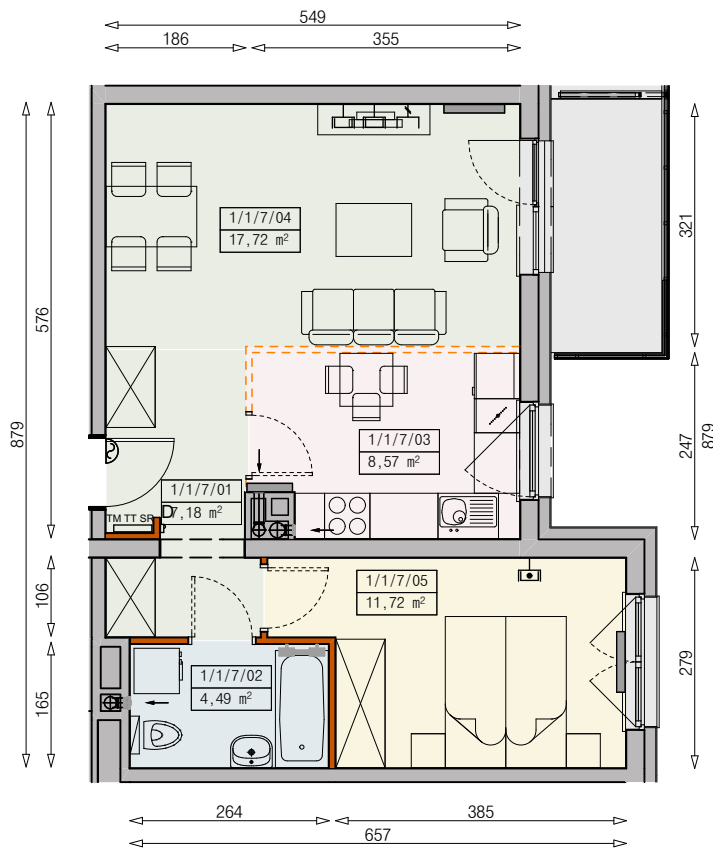

Księżno

ARCHICOM

MIESZKANIE P7-1/1/7/2k - 49,68 m<sup>2</sup>

2 POKOJE, 1. PIĘTRO

PB

Legenda:

- |  |  |  |                      |
|--|--|--|----------------------|
|  | ściana działowa rozbiegająca                     |  | okno nieotwieralne   |
|  | możliwa lokalizacja dodatkowej ścianki działowej |  | lodówka              |
|  | podciąg  |  | zmywarka             |
|  | szafka elektryczna                               |  | wentylacja           |
|  | szafka rozdzielaczowa                            |  | beton prefabrykowany |
|  | szafka telekomunikacyjna                         |  |                      |
|  | grzejnik panelowy                                |  |                      |
|  | grzejnik łazienkowy drabinkowy                   |  |                      |
|  | dzwonek  |  |                      |
|  | sluchawka domofonowa                             |  |                      |
|  | gniazdo TEL.KOMP                                 |  |                      |
|  | gniazdo R.TV.SAT                                 |  |                      |
|  | gniazdo R.TV.SAT przelotowe                      |  |                      |

UWAGI:

- aranżacja wnętrza (meble, urządzenia) służy wyłącznie celom ilustracyjnym
- przyłącza instalacyjne znajdują się w miejscach usytuowania urządzeń na rysunku
- powierzchnie podane wg normy PN-ISO 9836
- wymiary podane w świetle murów, bez tynków