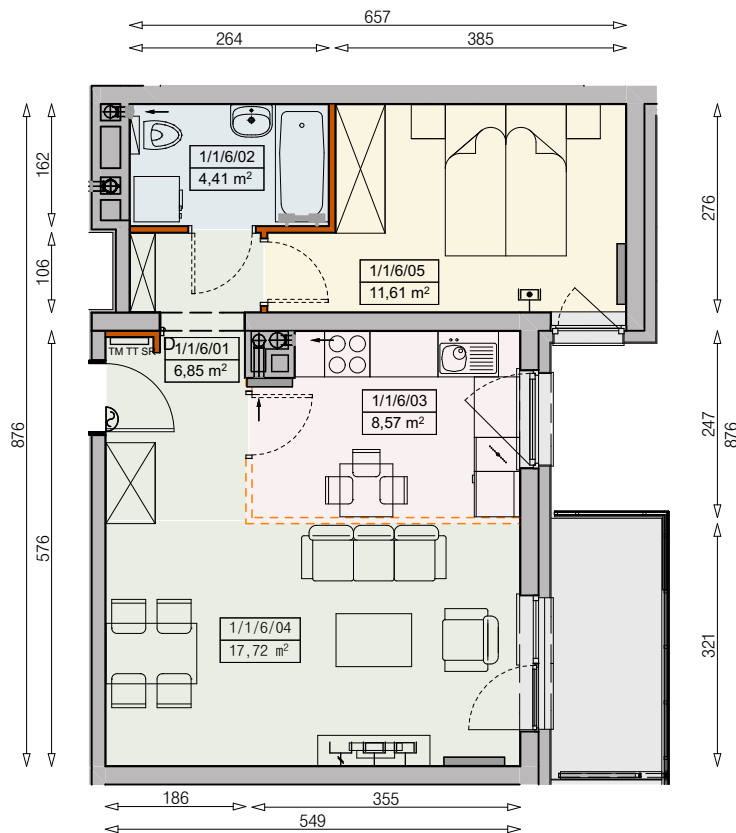

Księżno

ARCHICOM

MIESZKANIE P7-1/1/6/2k - 49,16 m²

2 POKOJE, 1. PIĘTRO

PB

Legenda:

- | | | | |
|--|--|--|----------------------|
| | ścianka działowa rozbiegająca | | okno nieotwieralne |
| | możliwa lokalizacja dodatkowej ścianki działowej | | lodówka |
| | podciąg | | zmywarka |
| | szafka elektryczna | | wentylacja |
| | szafka rozdzielaczowa | | beton prefabrykowany |
| | szafka telekomunikacyjna | | |
| | grzejnik panelowy | | |
| | grzejnik łazienkowy drabinkowy | | |
| | dzwonek | | |
| | sluchawka domofonowa | | |
| | gniazdo TEL.KOMP | | |
| | gniazdo R.TV.SAT | | |
| | gniazdo R.TV.SAT przelotowe | | |

- UWAGI:
- aranżacja wnętrza (meble, urządzenia) służyć wyłącznie celom ilustracyjnym
 - przyłącza instalacyjne znajdują się w miejscach usytuowania urządzeń na rysunku
 - powierzchnie podane wg normy PN-ISO 9836
 - wymiary podane w świetle murów, bez tynków