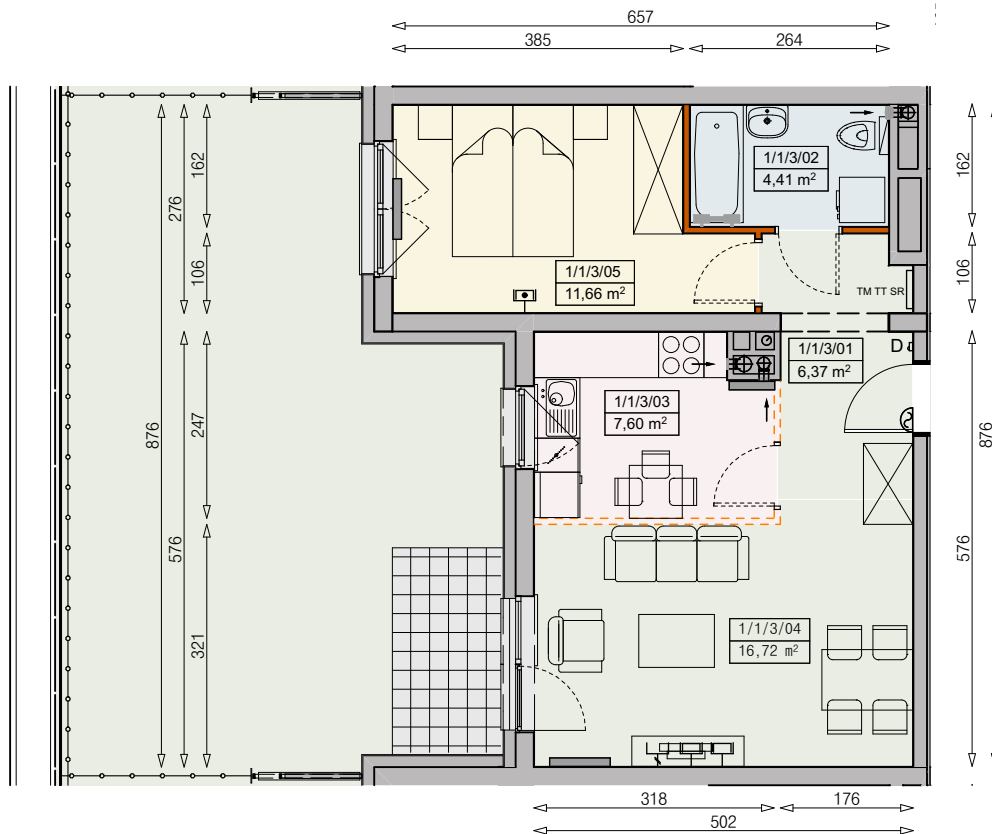

Księżno

ARCHICOM

MIESZKANIE P7-1/1/3/2k - 46,76 m²

2 POKOJE, PARTER

PB

Legenda:

	ścianka działowa rozbierna		okno nieotwieralne
	możliwa lokalizacja dodatkowej ścianki działowej		lodówka
	podciąg		zmywarka
	szafka elektryczna		wentylacja
	szafka rozdzielaczowa		beton prefabrykowany
	szafka telekomunikacyjna		powierzchnia żwirowa
	grzejnik panelowy		plyty betonowe
	grzejnik łazienkowy drabinkowy		drzewo
	dzwonek		ogrodzenie
	sluchawka domofonowa		taras zielony
	gniazdo TEL.KOMP		skarpa
	gniazdo R.TV.SAT		
	gniazdo R.TV.SAT przelotowe		

UWAGI:

- aranżacja wnętrza (meble, urządzenia) służyć wyłącznie celom ilustracyjnym
- przyłącza instalacyjne znajdują się w miejscach usytuowania urządzeń na rysunku
- powierzchnie podane wg normy PN-ISO 9836
- wymiary podane w świetle murów, bez tynków