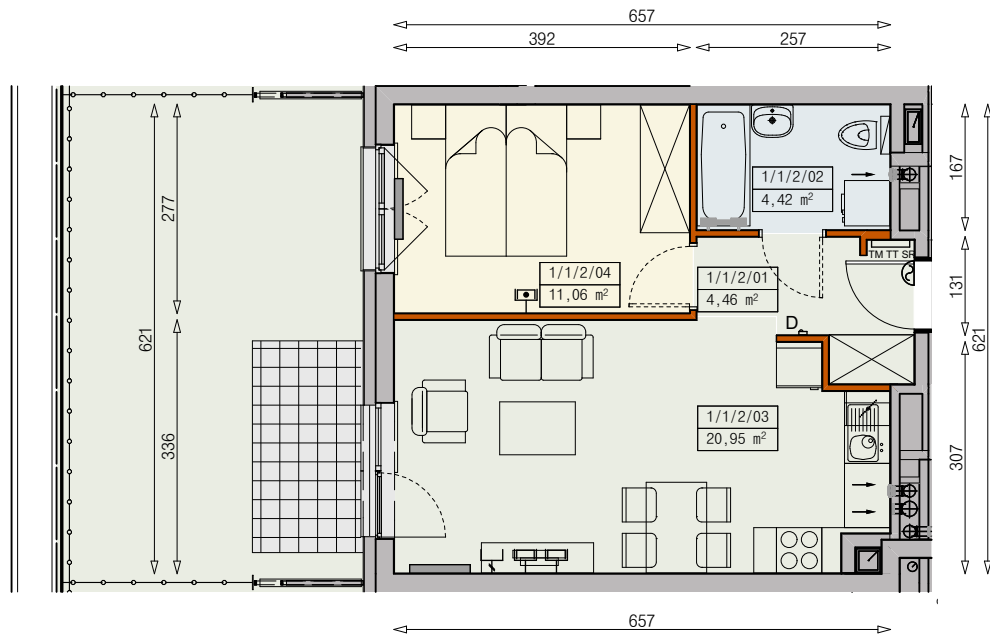

Księżno

ARCHICOM

MIESZKANIE P7-1/1/2/2a - 40,89 m²

2 POKOJE, PARTER

PB

Legenda:

	ścianka działowa rozbieralna		okno nieotwieralne
	możliwa lokalizacja dodatkowej ścianki działowej		lodówka
	podciąg		zmywarka
	szafka elektryczna		wentylacja
	szafka rozdzielaczowa		beton prefabrykowany
	szafka telekomunikacyjna		powierzchnia żwirowa
	grzejnik panelowy		plyty betonowe
	grzejnik łazienkowy drabinkowy		drzewo
	dzwonek		ogrodzenie
	sluchawka domofonowa		taras zielony
	gniazdo TEL.KOMP		skarpa
	gniazdo R.TV.SAT		
	gniazdo R.TV.SAT przelotowe		

UWAGI:

- aranżacja wnętrza (meble, urządzenia) służyć wyłącznie celom ilustracyjnym
- przyłącza instalacyjne znajdują się w miejscach usytuowania urządzeń na rysunku
- powierzchnie podane wg normy PN-ISO 9836
- wymiary podane w świetle murów, bez tynków