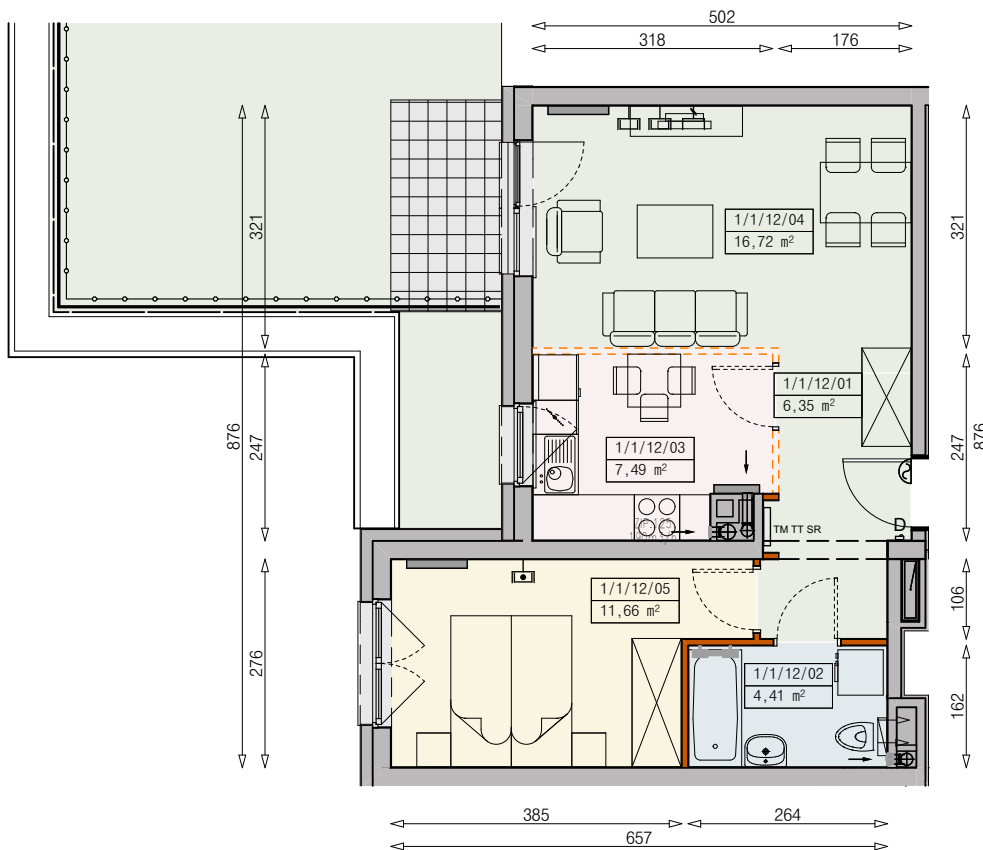

Księżno

ARCHICOM

MIESZKANIE P7-1/1/12/2k -46,63 m²

2 POKOJE, PARTER

PB

Legenda:

	ścianka działowa rozbieralna		okno nieotwieralne
	możliwa lokalizacja dodatkowej ścianki działowej		lodówka
	podciąg		zmywarka
	szafka elektryczna		wentylacja
	szafka rozdzielaczowa		beton prefabrykowany
	szafka telekomunikacyjna		powierzchnia żwirowa
	grzejnik panelowy		plyty betonowe
	grzejnik łazienkowy drabinkowy		drzewo
	dzwonek		ogrodzenie
	sluchawka domofonowa		taras zielony
	gniazdo TEL.KOMP		skarpa
	gniazdo R.TV.SAT		
	gniazdo R.TV.SAT przelotowe		

UWAGI:
 - aranżacja wnętrza (meble, urządzenia) służy wyłącznie celom ilustracyjnym
 - przyłącza instalacyjne znajdują się w miejscach usytuowania urządzeń na rysunku
 - powierzchnie podane wg normy PN-ISO 9836
 - wymiary podane w świetle murów, bez tynków