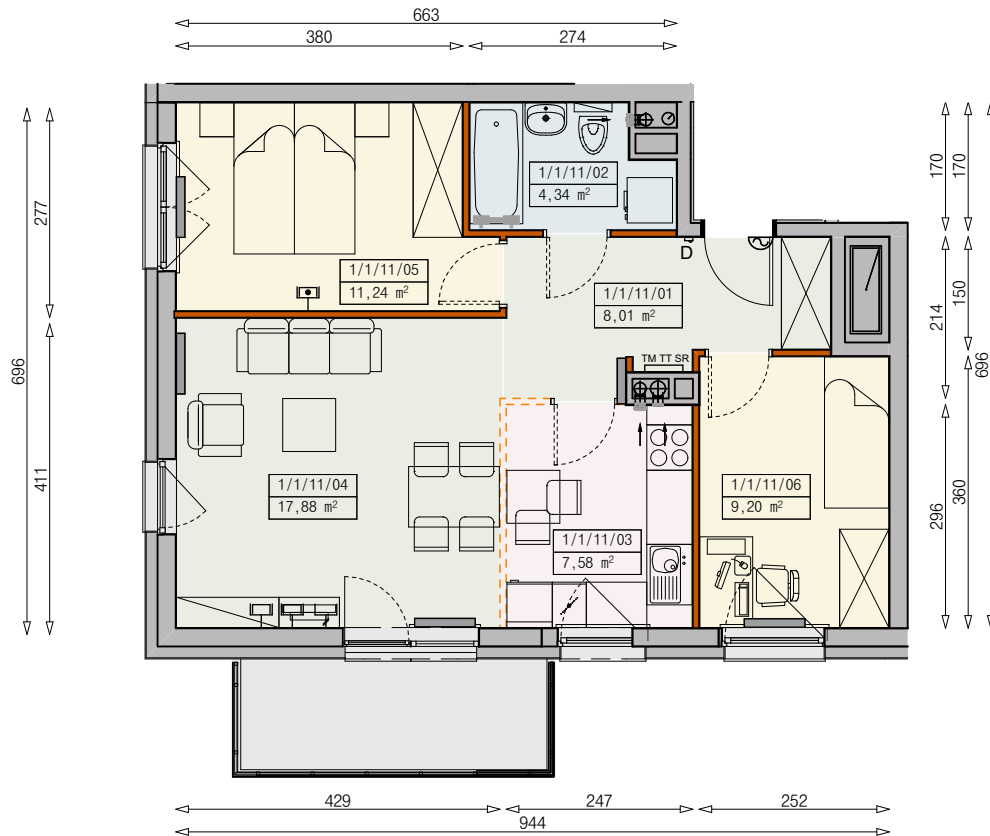

Księżno

ARCHICOM

MIESZKANIE P7-1/1/11/3k - 58,25 m²

3 POKOJE, 1. PIĘTRO

PB

Legenda:

- | | | | |
|--|--|--|----------------------|
| | ścianka działowa rozbieralna | | okno nieotwieralne |
| | możliwa lokalizacja dodatkowej ścianki działowej | | lodówka |
| | podciąg | | zmywarka |
| | szafka elektryczna | | wentylacja |
| | szafka rozdzielaczowa | | beton prefabrykowany |
| | szafka telekomunikacyjna | | |
| | grzejnik panelowy | | |
| | grzejnik łazienkowy drabinkowy | | |
| | dzwonek | | |
| | sluchawka domofonowa | | |
| | gniazdo TEL.KOMP | | |
| | gniazdo R.TV.SAT | | |
| | gniazdo R.TV.SAT przelotowe | | |

UWAGI:

- aranżacja wnętrza (meble, urządzenia) służy wyłącznie celom ilustracyjnym
- przyłącza instalacyjne znajdują się w miejscach usytuowania urządzeń na rysunku
- powierzchnie podane wg normy PN-ISO 9836
- wymiary podane w świetle murów, bez tynków