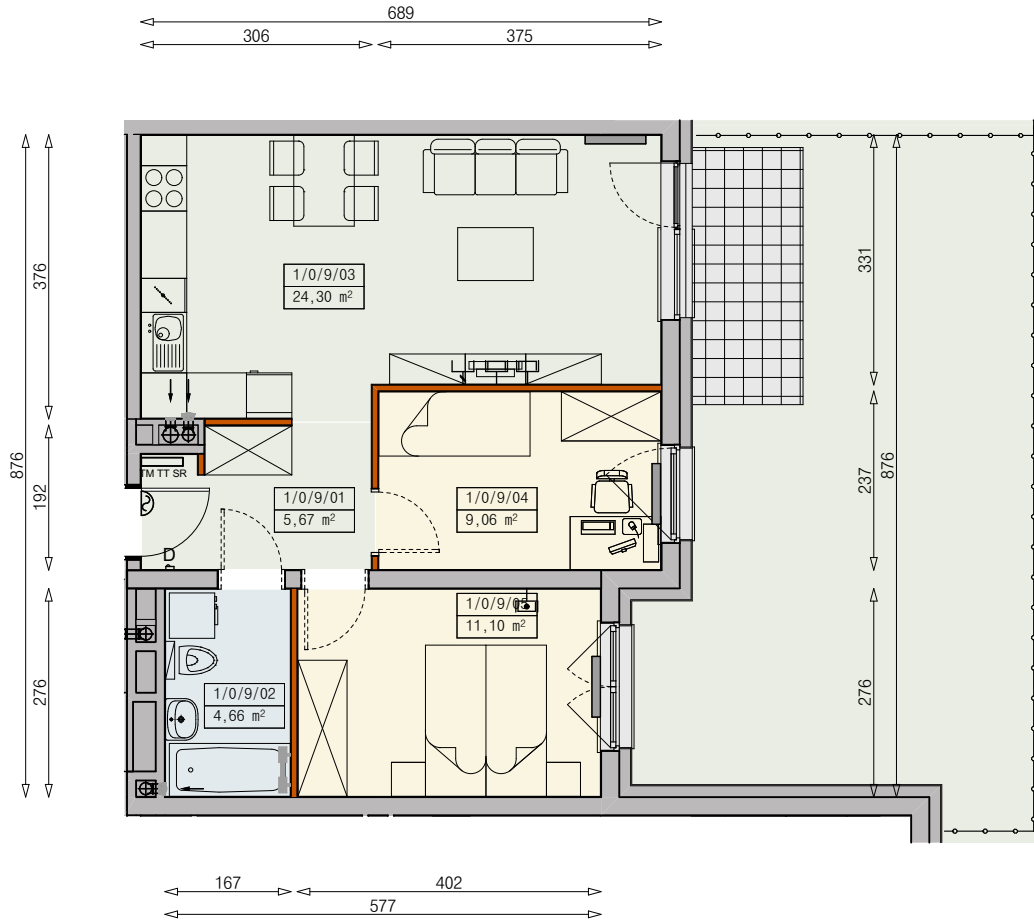

Księżno

ARCHICOM

MIESZKANIE P7-1/0/9/3a - 54,79 m²

3 POKOJE, PARTER

PB

Legenda:

	ścianka działowa rozbierna		okno nieotwieralne
	możliwa lokalizacja dodatkowej ścianki działowej		lodówka
	podciąg		zmywarka
	szafka elektryczna		wentylacja
	szafka rozdzielaczowa		beton prefabrykowany
	szafka telekomunikacyjna		powierzchnia żwirowa
	grzejnik panelowy		plyty betonowe
	grzejnik łazienkowy drabinkowy		drzewo
	dzwonek		ogrodzenie
	sluchawka domofonowa		taras zielony
	gniazdo TEL.KOMP		skarpa
	gniazdo R.TV.SAT		
	gniazdo R.TV.SAT przelotowe		

UWAGI:

- aranżacja wnętrza (meble, urządzenia) służyć wyłącznie celom ilustracyjnym
- przyłącza instalacyjne znajdują się w miejscach usytuowania urządzeń na rysunku
- powierzchnie podane wg normy PN-ISO 9836
- wymiary podane w świetle murów, bez tynków