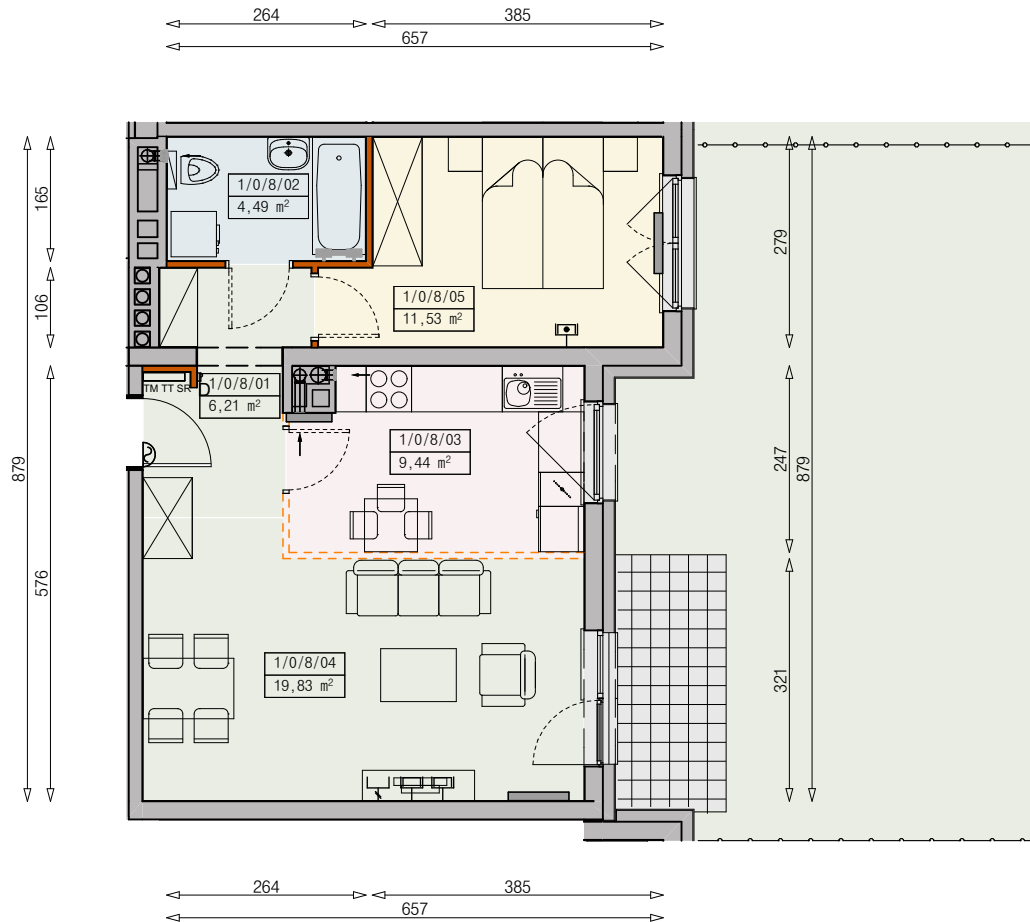

Księżno

ARCHICOM

MIESZKANIE P7-1/0/8/2k - 51,50 m<sup>2</sup>

2 POKOJE, PARTER

PB

Legenda:

	ścianka działowa rozbieralna		okno nieotwieralne
	możliwa lokalizacja dodatkowej ścianki działowej		łódzka
	podciąg		zmywarka
	szafka elektryczna		wentylacja
	szafka rozdzielaczowa		beton prefabrykowany
	szafka telekomunikacyjna		powierzchnia żwirowa
	grzejnik panelowy		plyty betonowe
	grzejnik łazienkowy drabinkowy		drzewo
	dzwonek		ogrodzenie
	sluchawka domofonowa		taras zielony
	gniazdo TEL.KOMP		skarpa
	gniazdo R.TV.SAT		
	gniazdo R.TV.SAT przelotowe		

UWAGI:

- aranżacja wnętrza (meble, urządzenia) służyć wyłącznie celom ilustracyjnym
- przyłącza instalacyjne znajdują się w miejscach usytuowania urządzeń na rysunku
- powierzchnie podane wg normy PN-ISO 9836
- wymiary podane w świetle murów, bez tynków