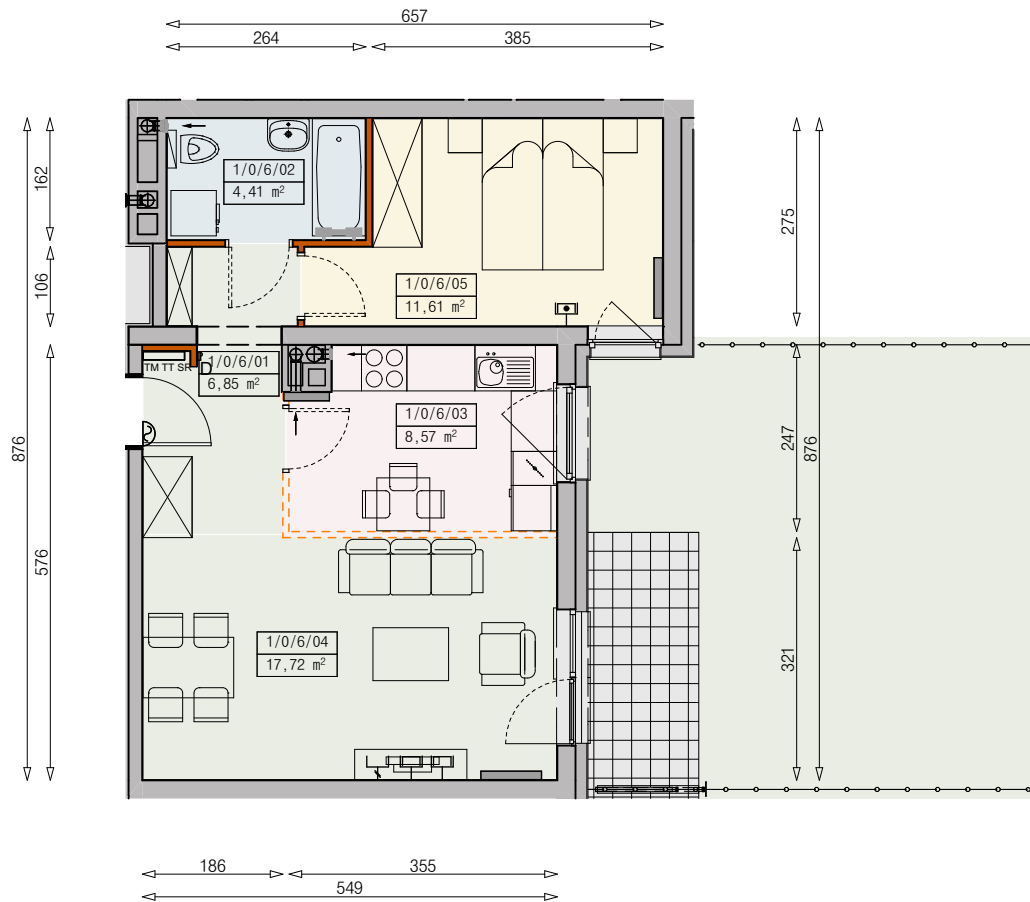

### MIESZKANIE P7-1/0/6/2k - 49,16 m<sup>2</sup>

### 2 POKOJE, PARTER

#### Legenda:

	ścianka działowa rozbieralna		okno nieotwieralne
	możliwa lokalizacja dodatkowej ścianki działowej		lodówka
	podciąg		zmywarka
	szafka elektryczna		wentylacja
	szafka rozdzielaczowa		beton prefabrykowany
	szafka telekomunikacyjna		powierzchnia żwirowa
	grzejnik panelowy		plyty betonowe
	grzejnik łazienkowy drabinkowy		drzewo
	dzwonek		ogrodzenie
	sluchawka domofonowa		taras zielony
	gniazdo TEL.KOMP		skarpa
	gniazdo R.TV.SAT		
	gniazdo R.TV.SAT przelotowe		