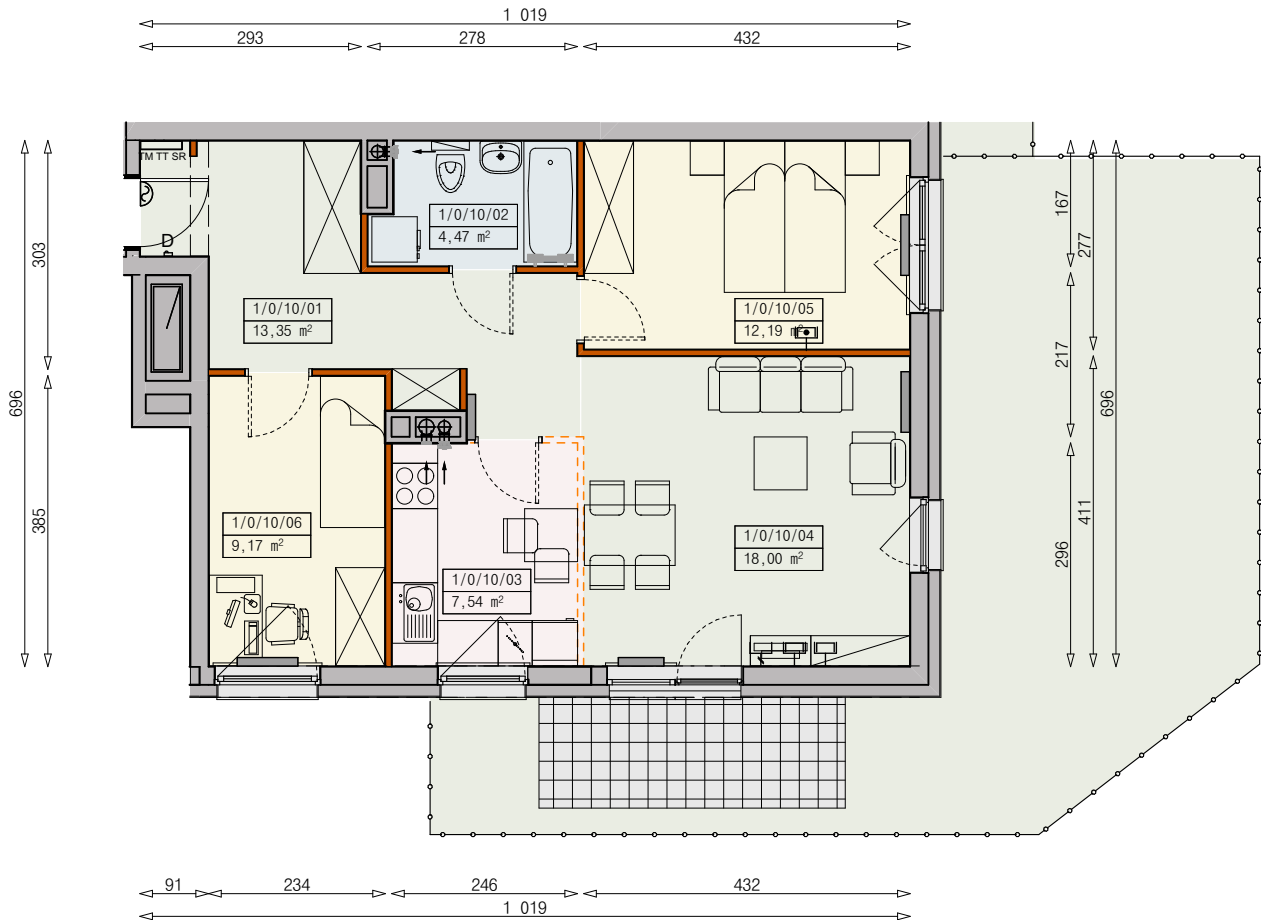

Księżno

ARCHICOM

MIESZKANIE P7-1/0/10/3k - 64,72 m²

3 POKOJE, PARTER

PB

Legenda:

	ściana działowa rozbiegająca		okno nieotwieralne
	możliwa lokalizacja dodatkowej ścianki działowej		lodówka
	podciąg		zmywarka
	szafka elektryczna		wentylacja
	szafka rozdzielaczowa		beton prefabrykowany
	szafka telekomunikacyjna		powierzchnia żwirowa
	grzejnik panelowy		plyty betonowe
	grzejnik łazienkowy drabinkowy		drzewo
	dzwonek		ogrodzenie
	sluchawka domofonowa		ogródek
	gniazdo TEL.KOMP		skarpa
	gniazdo R.TV.SAT		
	gniazdo R.TV.SAT przelotowe		

UWAGI:

- aranżacja wnętrza (meble, urządzenia) służyć wyłącznie celom ilustracyjnym
- przyłącza instalacyjne znajdują się w miejscach usytuowania urządzeń na rysunku
- powierzchnie podane wg normy PN-ISO 9836
- wymiary podane w świetle murów, bez tynków