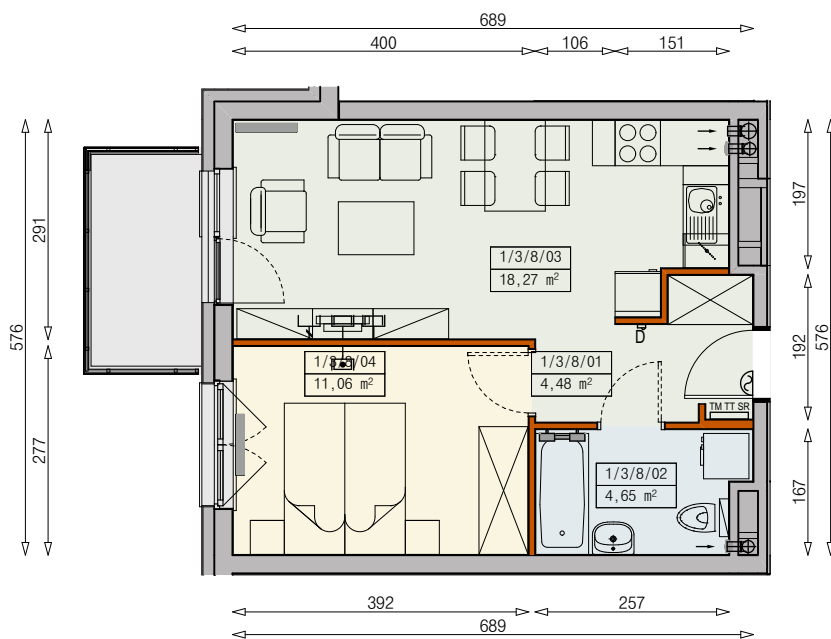

Księżno

ARCHICOM

MIESZKANIE P6b-1/3/8/2a - 38,46m<sup>2</sup>

2 POKOJE, 3. PIĘTRO

PB

Legenda:

- |  |  |  |                      |
|--|--|--|----------------------|
|  | ścianka działowa rozbieralna                     |  | okno nieotwieralne   |
|  | możliwa lokalizacja dodatkowej ścianki działowej |  | łódzówka             |
|  | podciąg  |  | zmywarka             |
|  | szafka elektryczna                               |  | wentylacja           |
|  | szafka rozdzielaczowa                            |  | beton prefabrykowany |
|  | szafka telekomunikacyjna                         |  |                      |
|  | grzejnik panelowy                                |  |                      |
|  | grzejnik łazienkowy drabinkowy                   |  |                      |
|  | dzwonek  |  |                      |
|  | sluchawka domofonowa                             |  |                      |
|  | gniazdo TEL.KOMP                                 |  |                      |
|  | gniazdo R.TV.SAT                                 |  |                      |
|  | gniazdo R.TV.SAT przelotowe                      |  |                      |

UWAGI:

- aranżacja wnętrza (meble, urządzenia) służyć wyłącznie celom ilustracyjnym
- przyłącza instalacyjne znajdują się w miejscach usytuowania urządzeń na rysunku
- powierzchnie podane wg normy PN-ISO 9836
- wymiary podane w świetle murów, bez tynków