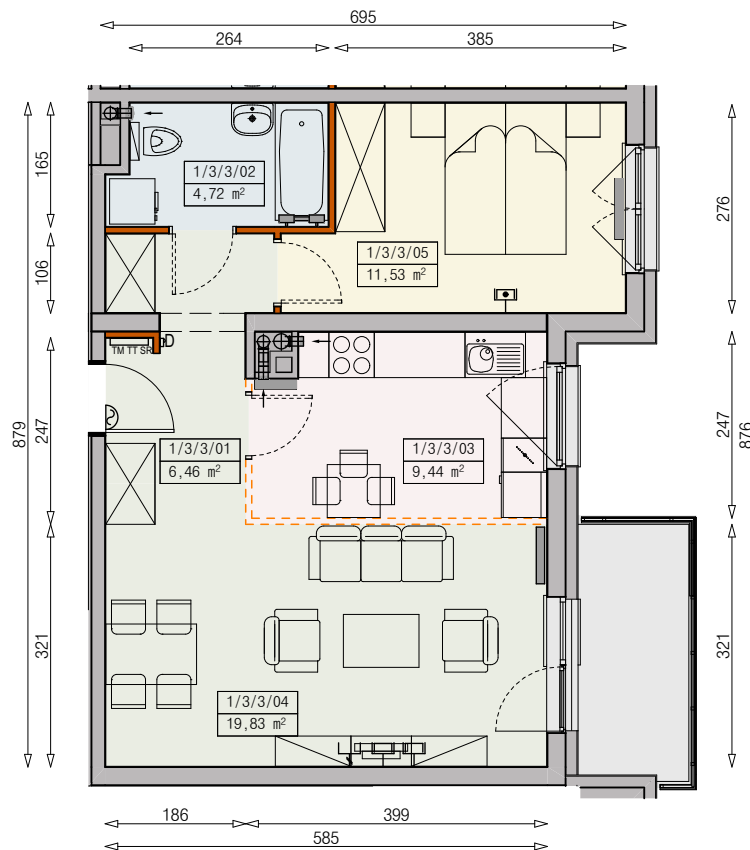

Księżno

ARCHICOM

MIESZKANIE P6b-1/3/3/2k - 51,98m<sup>2</sup>

2 POKOJE, 3. PIĘTRO

PB

Legenda:

- |  |  |  |                      |
|--|--|--|----------------------|
|  | ścianka działowa rozbiegająca                    |  | okno nieotwieralne   |
|  | możliwa lokalizacja dodatkowej ścianki działowej |  | lodówka              |
|  | podciąg  |  | zmywarka             |
|  | szafka elektryczna                               |  | wentylacja           |
|  | szafka rozdzielaczowa                            |  | beton prefabrykowany |
|  | szafka telekomunikacyjna                         |  |                      |
|  | grzejnik panelowy                                |  |                      |
|  | grzejnik łazienkowy drabinkowy                   |  |                      |
|  | dzwonek  |  |                      |
|  | sluchawka domofonowa                             |  |                      |
|  | gniazdo TEL.KOMP                                 |  |                      |
|  | gniazdo R.TV.SAT                                 |  |                      |
|  | gniazdo R.TV.SAT przelotowe                      |  |                      |

UWAGI:

- aranżacja wnętrza (meble, urządzenia) służyć wyłącznie celom ilustracyjnym
- przyłącza instalacyjne znajdują się w miejscach usytuowania urządzeń na rysunku
- powierzchnie podane wg normy PN-ISO 9836
- wymiary podane w świetle murów, bez tynków