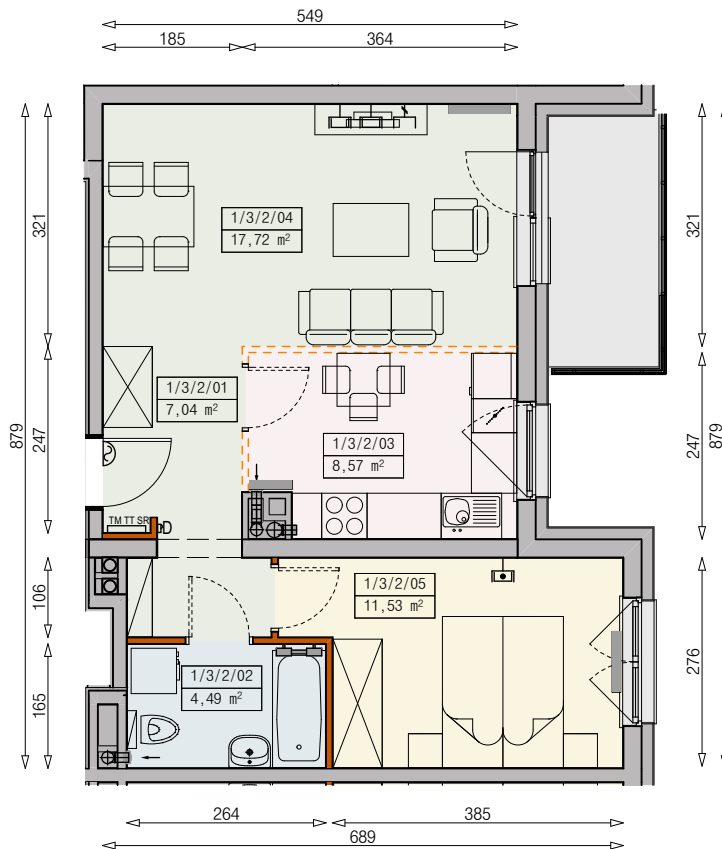

Księżno

ARCHICOM

MIESZKANIE P6b-1/3/2/2k - 49,35m²

2 POKOJE, 3. PIĘTRO

PB

Legenda:

- | | | | |
|--|--|--|----------------------|
| | ścianka działowa rozbieralna | | okno nieotwieralne |
| | możliwa lokalizacja dodatkowej ścianki działowej | | lodówka |
| | podciąg | | zmywarka |
| | szafka elektryczna | | wentylacja |
| | szafka rozdzielaczowa | | beton prefabrykowany |
| | szafka telekomunikacyjna | | |
| | grzejnik panelowy | | |
| | grzejnik łazienkowy drabinkowy | | |
| | dzwonek | | |
| | sluchawka domofonowa | | |
| | gniazdo TEL.KOMP | | |
| | gniazdo R.TV.SAT | | |
| | gniazdo R.TV.SAT przelotowe | | |

UWAGI:

- aranżacja wnętrza (meble, urządzenia) służy wyłącznie celom ilustracyjnym
- przyłącza instalacyjne znajdują się w miejscach usytuowania urządzeń na rysunku
- powierzchnie podane wg normy PN-ISO 9836
- wymiary podane w świetle murów, bez tynków