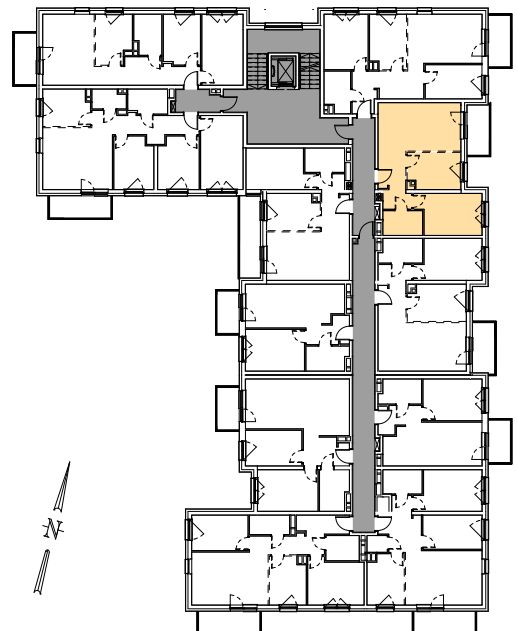

Księżno

ARCHICOM

MIESZKANIE P6b-1/3/2/2k - 49,35m²

2 POKOJE, 3. PIĘTRO

PB

Legenda:

- | | | | |
|--|--|--|----------------------|
| | ścianka działowa rozbieralna | | okno nieotwieralne |
| | możliwa lokalizacja dodatkowej ścianki działowej | | lodówka |
| | podciąg | | zmywarka |
| | szafka elektryczna | | wentylacja |
| | szafka rozdzielaczowa | | beton prefabrykowany |
| | szafka telekomunikacyjna | | |
| | grzejnik panelowy | | |
| | grzejnik łazienkowy drabinkowy | | |
| | dzwonek | | |
| | sluchawka domofonowa | | |
| | gniazdo TEL.KOMP | | |
| | gniazdo R.TV.SAT | | |
| | gniazdo R.TV.SAT przelotowe | | |

UWAGI:

- aranżacja wnętrza (meble, urządzenia) służy wyłącznie celom ilustracyjnym
- przyłącza instalacyjne znajdują się w miejscach usytuowania urządzeń na rysunku
- powierzchnie podane wg normy PN-ISO 9836
- wymiary podane w świetle murów, bez tynków