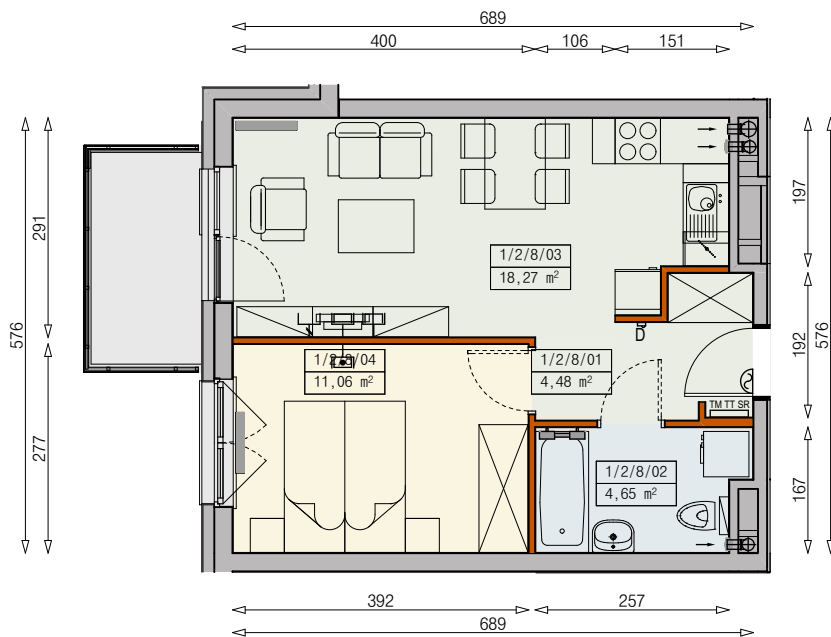

Księżno

ARCHICOM

MIESZKANIE P6b-1/2/8/2a - 38,46 m²

2 POKOJE, 2. PIĘTRO

PB

Legenda:

- | | | | |
|--|--|--|----------------------|
| | ścianka działowa rozbieralna | | okno nieotwieralne |
| | możliwa lokalizacja dodatkowej ścianki działowej | | łódówka |
| | podciąg | | zmywarka |
| | szafka elektryczna | | wentylacja |
| | szafka rozdzielaczowa | | beton prefabrykowany |
| | szafka telekomunikacyjna | | |
| | grzejnik panelowy | | |
| | grzejnik łazienkowy drabinkowy | | |
| | dzwonek | | |
| | sluchawka domofonowa | | |
| | gniazdo TEL.KOMP | | |
| | gniazdo R.TV.SAT | | |
| | gniazdo R.TV.SAT przelotowe | | |

UWAGI:

- aranżacja wnętrza (meble, urządzenia) służyć wyłącznie celom ilustracyjnym
- przyłącza instalacyjne znajdują się w miejscach usytuowania urządzeń na rysunku
- powierzchnie podane wg normy PN-ISO 9836
- wymiary podane w świetle murów, bez tynków