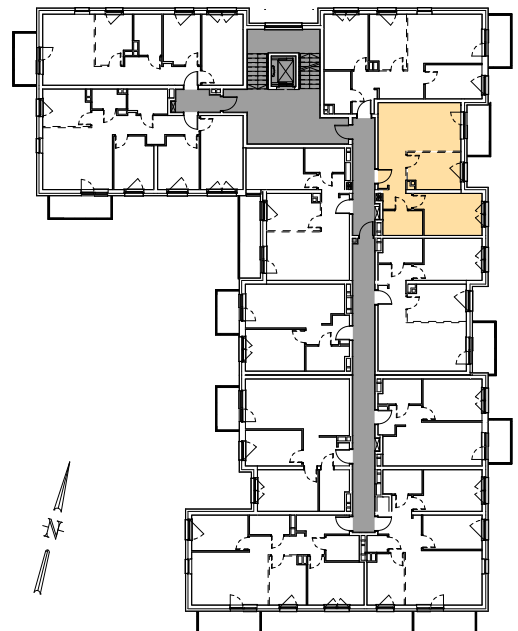

Księżno

ARCHICOM

MIESZKANIE P6b-1/2/2/2k - 49,35 m²

2 POKOJE, 2. PIĘTRO

PB

Legenda:

- | | | | |
|--|--|--|----------------------|
| | ścianka działowa rozbieralna | | okno nieotwieralne |
| | możliwa lokalizacja dodatkowej ścianki działowej | | lodówka |
| | podciąg | | zmywarka |
| | szafka elektryczna | | wentylacja |
| | szafka rozdzielaczowa | | beton prefabrykowany |
| | szafka telekomunikacyjna | | |
| | grzejnik panelowy | | |
| | grzejnik łazienkowy drabinkowy | | |
| | dzwonek | | |
| | sluchawka domofonowa | | |
| | gniazdo TEL.KOMP | | |
| | gniazdo R.TV.SAT | | |
| | gniazdo R.TV.SAT przelotowe | | |

UWAGI:

- aranżacja wnętrza (meble, urządzenia) służy wyłącznie celom ilustracyjnym
- przyłącza instalacyjne znajdują się w miejscach usytuowania urządzeń na rysunku
- powierzchnie podane wg normy PN-ISO 9836
- wymiary podane w świetle murów, bez tynków