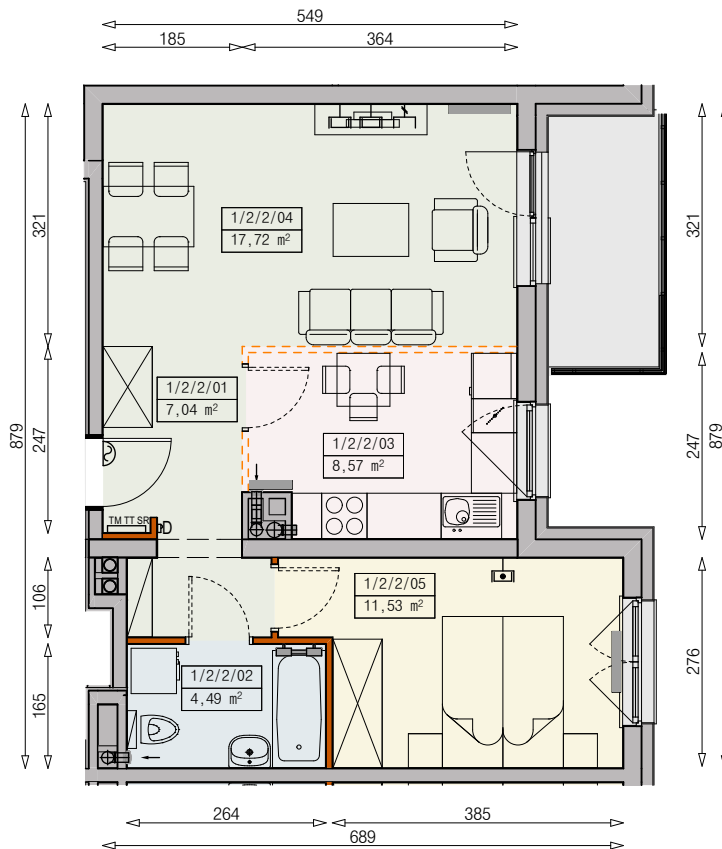

Księżno

ARCHICOM

MIESZKANIE P6b-1/2/2/2k - 49,35 m²

2 POKOJE, 2. PIĘTRO

PB

Legenda:

- | | | | |
|--|--|--|----------------------|
| | ścianka działowa rozbieralna | | okno nieotwieralne |
| | możliwa lokalizacja dodatkowej ścianki działowej | | lodówka |
| | podciąg | | zmywarka |
| | szafka elektryczna | | wentylacja |
| | szafka rozdzielaczowa | | beton prefabrykowany |
| | szafka telekomunikacyjna | | |
| | grzejnik panelowy | | |
| | grzejnik łazienkowy drabinkowy | | |
| | dzwonek | | |
| | sluchawka domofonowa | | |
| | gniazdo TEL.KOMP | | |
| | gniazdo R.TV.SAT | | |
| | gniazdo R.TV.SAT przelotowe | | |

UWAGI:

- aranżacja wnętrza (meble, urządzenia) służy wyłącznie celom ilustracyjnym
- przyłącza instalacyjne znajdują się w miejscach usytuowania urządzeń na rysunku
- powierzchnie podane wg normy PN-ISO 9836
- wymiary podane w świetle murów, bez tynków