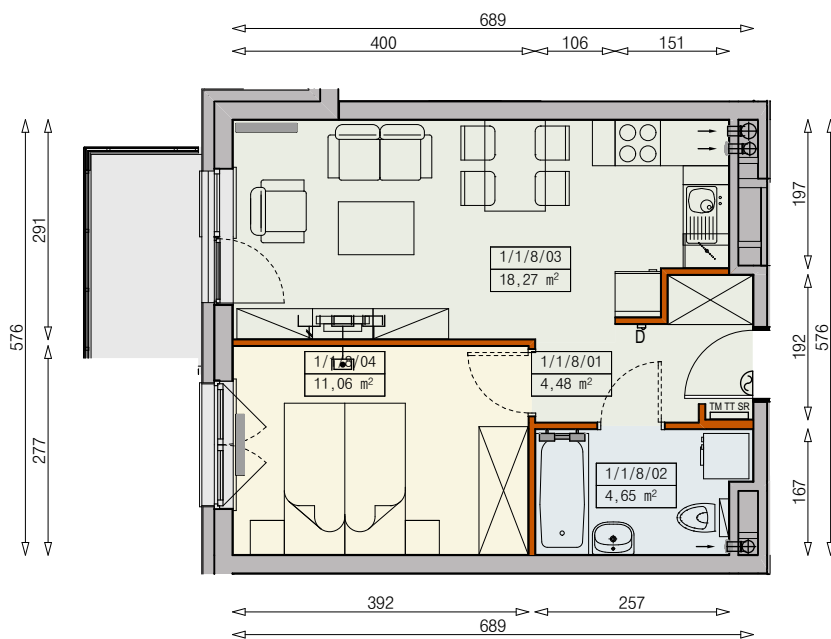

Księżno

ARCHICOM

MIESZKANIE P6b-1/1/8/2a - 38,46 m²

2 POKOJE, 1. PIĘTRO

PB

Legenda:

- | | | | |
|--|--|--|----------------------|
| | ścianka działowa rozbieralna | | okno nieotwieralne |
| | możliwa lokalizacja dodatkowej ścianki działowej | | łódzka |
| | podciąg | | zmywarka |
| | szafka elektryczna | | wentylacja |
| | szafka rozdzielaczowa | | beton prefabrykowany |
| | szafka telekomunikacyjna | | |
| | grzejnik panelowy | | |
| | grzejnik łazienkowy drabinkowy | | |
| | dzwonek | | |
| | sluchawka domofonowa | | |
| | gniazdo TEL.KOMP | | |
| | gniazdo R.TV.SAT | | |
| | gniazdo R.TV.SAT przelotowe | | |

UWAGI:

- aranżacja wnętrza (meble, urządzenia) służyć wyłącznie celom ilustracyjnym
- przyłącza instalacyjne znajdują się w miejscach usytuowania urządzeń na rysunku
- powierzchnie podane wg normy PN-ISO 9836
- wymiary podane w świetle murów, bez tynków