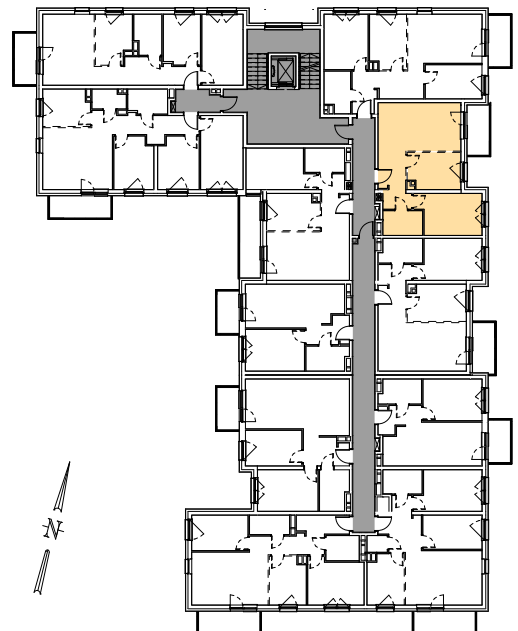

Księżno

ARCHICOM

MIESZKANIE P6b-1/1/2/2k - 49,35 m²

2 POKOJE, 1. PIĘTRO

PB

Legenda:

- | | | | |
|--|--|--|----------------------|
| | ścianka działowa rozbieralna | | okno nieotwieralne |
| | możliwa lokalizacja dodatkowej ścianki działowej | | lodówka |
| | podciąg | | zmywarka |
| | szafka elektryczna | | wentylacja |
| | szafka rozdzielaczowa | | beton prefabrykowany |
| | szafka telekomunikacyjna | | |
| | grzejnik panelowy | | |
| | grzejnik łazienkowy drabinkowy | | |
| | dzwonek | | |
| | sluchawka domofonowa | | |
| | gniazdo TEL.KOMP | | |
| | gniazdo R.TV.SAT | | |
| | gniazdo R.TV.SAT przelotowe | | |

UWAGI:

- aranżacja wnętrza (meble, urządzenia) służy wyłącznie celom ilustracyjnym
- przyłącza instalacyjne znajdują się w miejscach usytuowania urządzeń na rysunku
- powierzchnie podane wg normy PN-ISO 9836
- wymiary podane w świetle murów, bez tynków