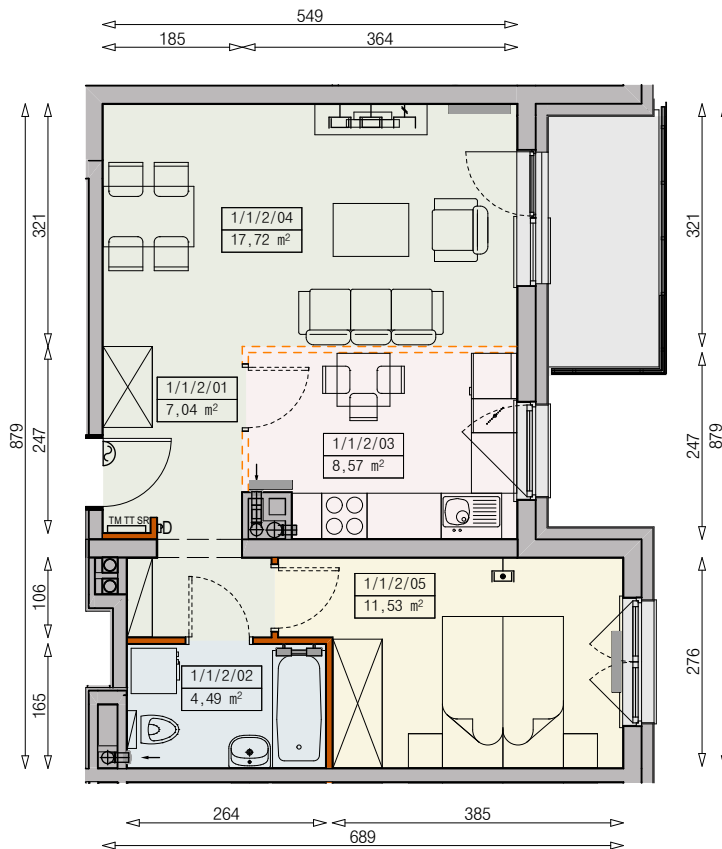

Księżno

ARCHICOM

MIESZKANIE P6b-1/1/2/2k - 49,35 m²

2 POKOJE, 1. PIĘTRO

PB

Legenda:

- | | | | |
|--|--|--|----------------------|
| | ścianka działowa rozbieralna | | okno nieotwieralne |
| | możliwa lokalizacja dodatkowej ścianki działowej | | lodówka |
| | podciąg | | zmywarka |
| | szafka elektryczna | | wentylacja |
| | szafka rozdzielaczowa | | beton prefabrykowany |
| | szafka telekomunikacyjna | | |
| | grzejnik panelowy | | |
| | grzejnik łazienkowy drabinkowy | | |
| | dzwonek | | |
| | sluchawka domofonowa | | |
| | gniazdo TEL.KOMP | | |
| | gniazdo R.TV.SAT | | |
| | gniazdo R.TV.SAT przelotowe | | |

UWAGI:

- aranżacja wnętrza (meble, urządzenia) służy wyłącznie celom ilustracyjnym
- przyłącza instalacyjne znajdują się w miejscach usytuowania urządzeń na rysunku
- powierzchnie podane wg normy PN-ISO 9836
- wymiary podane w świetle murów, bez tynków