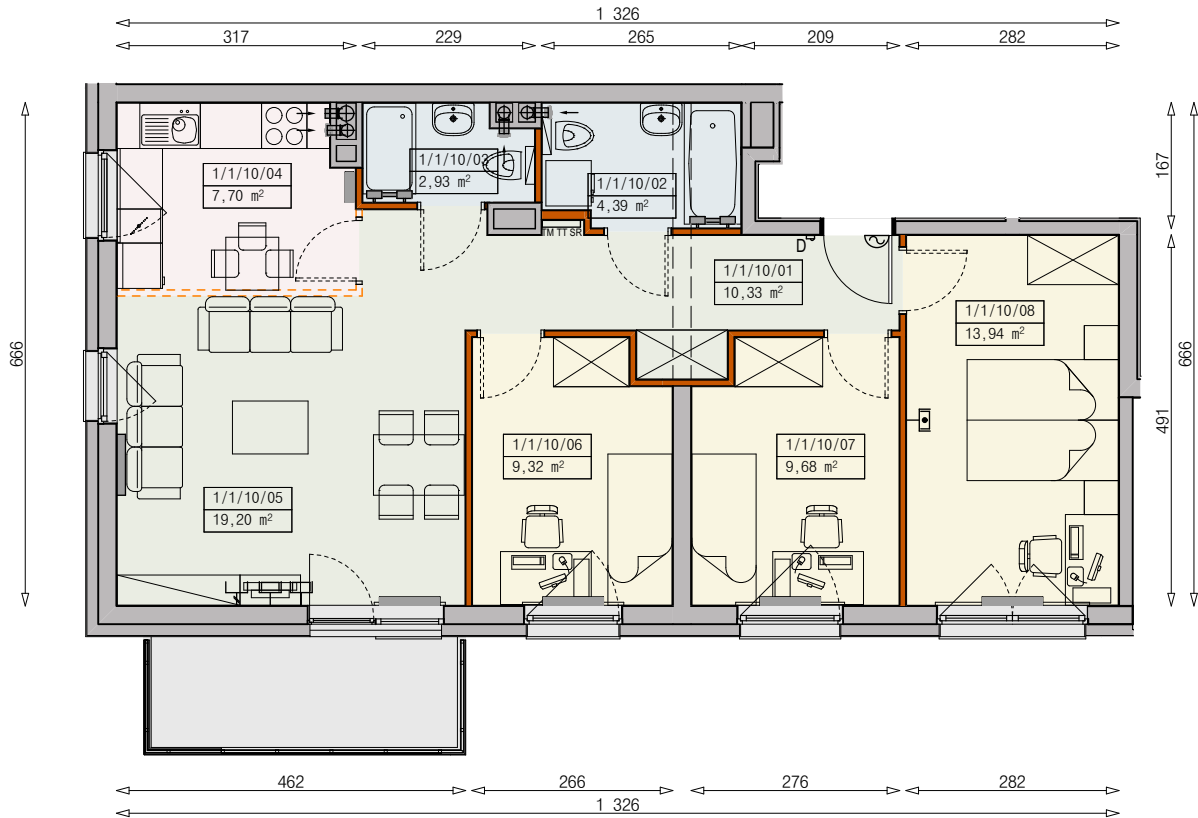

Księżno

ARCHICOM

MIESZKANIE P6b-1/1/10/4k -77,49m²

4 POKOJE, 1. PIĘTRO

PB

Legenda:

- | | | | |
|--|--|--|----------------------|
| | ścianka działowa rozbieralna | | okno nieotwieralne |
| | możliwa lokalizacja dodatkowej ścianki działowej | | lodówka |
| | podciąg | | zmywarka |
| | szafka elektryczna | | wentylacja |
| | szafka rozdzielaczowa | | beton prefabrykowany |
| | szafka telekomunikacyjna | | |
| | grzejnik panelowy | | |
| | grzejnik łazienkowy drabinkowy | | |
| | dzwonek | | |
| | sluchawka domofonowa | | |
| | gniazdo TEL.KOMP | | |
| | gniazdo R.TV.SAT | | |
| | gniazdo R.TV.SAT przelotowe | | |

UWAGI:

- aranżacja wnętrza (meble, urządzenia) służy wyłącznie celom ilustracyjnym
- przyłącza instalacyjne znajdują się w miejscach usytuowania urządzeń na rysunku
- powierzchnie podane wg normy PN-ISO 9836
- wymiary podane w świetle murów, bez tynków