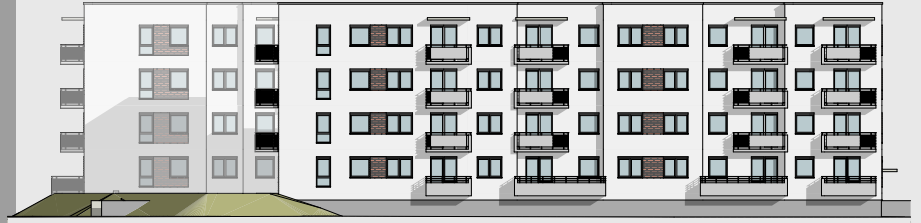

Księżno

ARCHICOM

MIESZKANIE P6b-1/0/9/2k - 49,05 m<sup>2</sup>

2 POKOJE, PARTER

PB

Legenda:

	ścianka działowa rozbieralna		okno nieotwieralne
	możliwa lokalizacja dodatkowej ścianki działowej		lodówka
	podciąg		zmywarka
	szafka elektryczna		wentylacja
	szafka rozdzielaczowa		beton prefabrykowany
	szafka telekomunikacyjna		powierzchnia żwirowa
	grzejnik panelowy		plyty betonowe
	grzejnik łazienkowy drabinkowy		drzewo
	dzwonek		ogrodzenie
	sluchawka domofonowa		taras zielony
	gniazdo TEL.KOMP		skarpa
	gniazdo R.TV.SAT		
	gniazdo R.TV.SAT przelotowe		