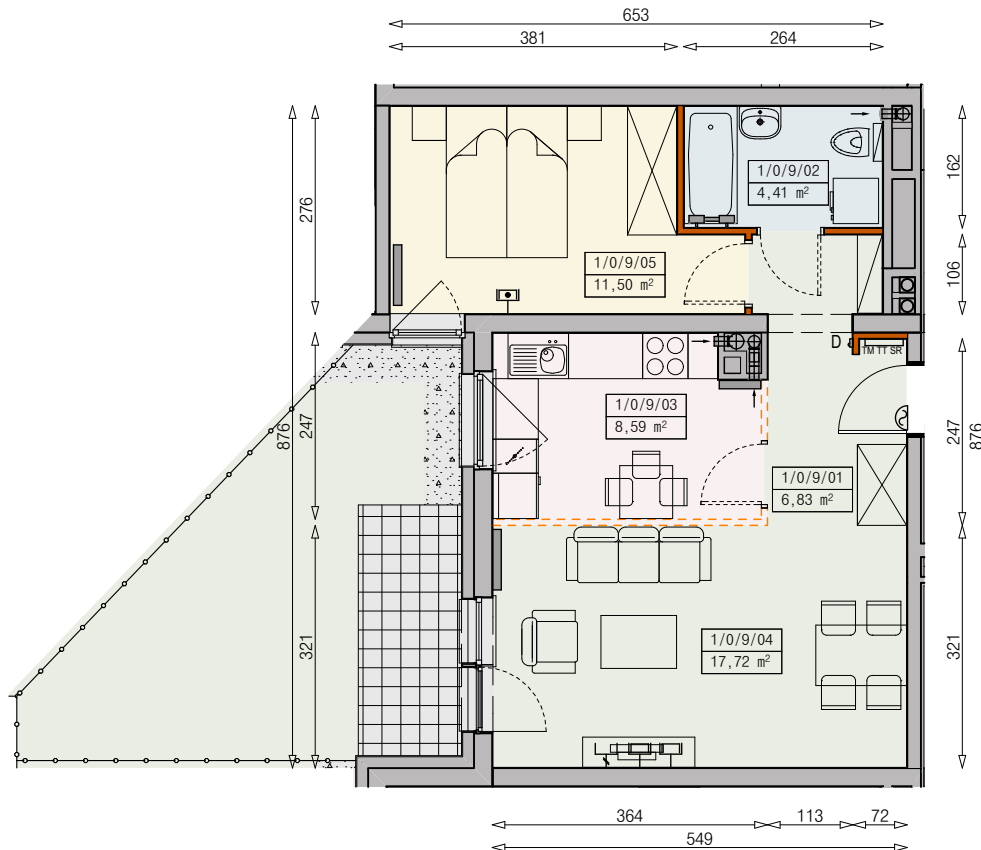

Księżno

ARCHICOM

MIESZKANIE P6b-1/0/9/2k - 49,05 m<sup>2</sup>

2 POKOJE, PARTER

PB

Legenda:

	ścianka działowa rozbieralna		okno nieotwieralne
	możliwa lokalizacja dodatkowej ścianki działowej		lodówka
	podciąg		zmywarka
	szafka elektryczna		wentylacja
	szafka rozdzielaczowa		beton prefabrykowany
	szafka telekomunikacyjna		powierzchnia żwirowa
	grzejnik panelowy		plyty betonowe
	grzejnik łazienkowy drabinkowy		drzewo
	dzwonek		ogrodzenie
	sluchawka domofonowa		taras zielony
	gniazdo TEL.KOMP		skarpa
	gniazdo R.TV.SAT		
	gniazdo R.TV.SAT przelotowe		

UWAGI:  
- aranżacja wnętrza (meble, urządzenia) służyć wyłącznie celom ilustracyjnym  
- przyłącza instalacyjne znajdują się w miejscach usytuowania urządzeń na rysunku  
- powierzchnie podane wg normy PN-ISO 9836  
- wymiary podane w świetle murów, bez tynków