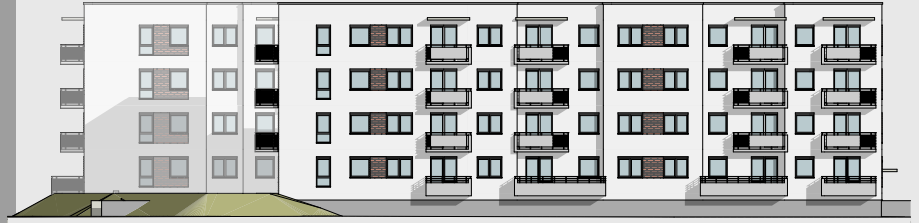

Księżno

ARCHICOM

MIESZKANIE P6b-1/0/6/3k - 64,69 m<sup>2</sup>

3 POKOJE, PARTER

PB

Legenda:

|  |  |  |                      |
|--|--|--|----------------------|
|  | ścianka działowa rozbieralna                     |  | okno nieotwieralne   |
|  | możliwa lokalizacja dodatkowej ścianki działowej |  | łódzka               |
|  | podciąg  |  | zmywarka             |
|  | szafka elektryczna                               |  | wentylacja           |
|  | szafka rozdzielaczowa                            |  | beton prefabrykowany |
|  | szafka telekomunikacyjna                         |  | powierzchnia żwirowa |
|  | grzejnik panelowy                                |  | plyty betonowe       |
|  | grzejnik łazienkowy drabinkowy                   |  | drzewo               |
|  | dzwonek  |  | ogrodzenie           |
|  | sluchawka domofonowa                             |  | taras zielony        |
|  | gniazdo TEL.KOMP                                 |  | skarpa               |
|  | gniazdo R.TV.SAT                                 |  |                      |
|  | gniazdo R.TV.SAT przelotowe                      |  |                      |