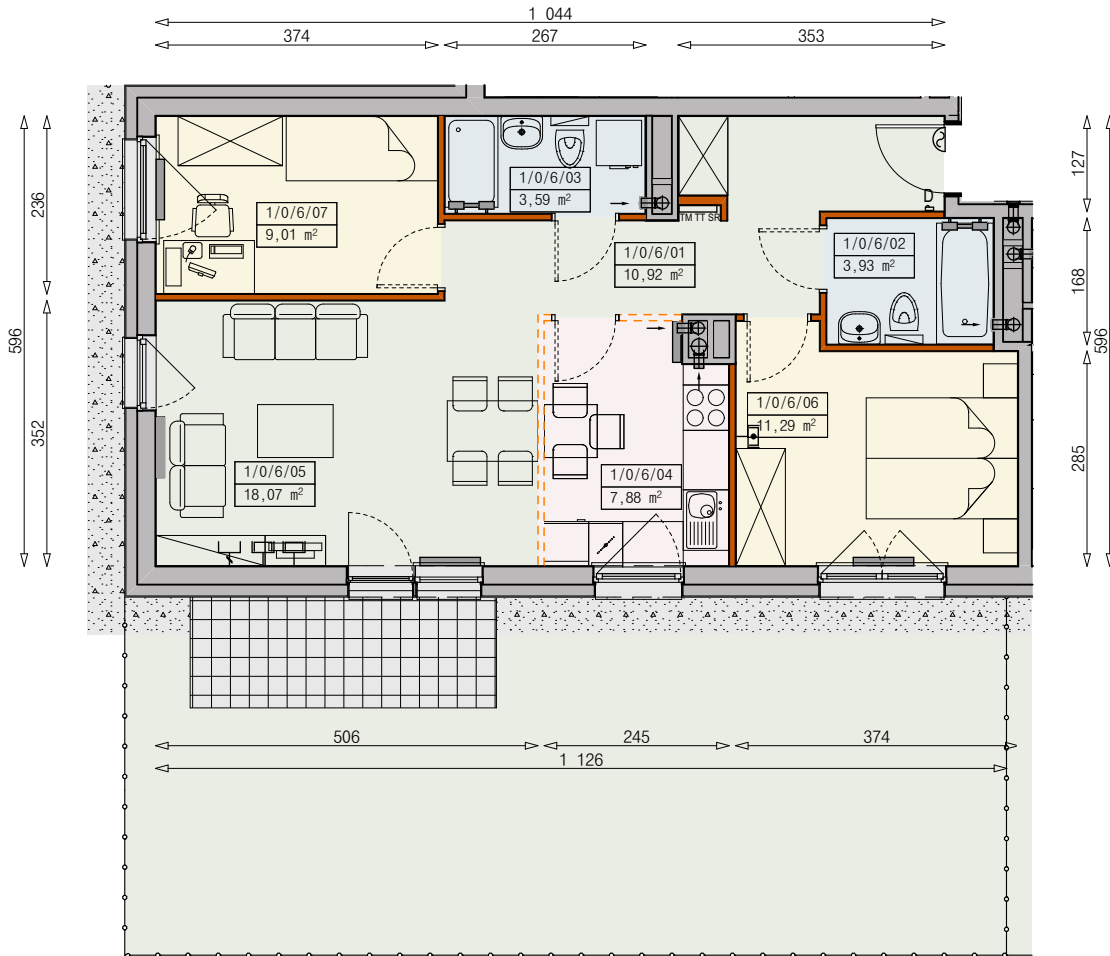

Księżno

ARCHICOM

MIESZKANIE P6b-1/0/6/3k - 64,69 m<sup>2</sup>

3 POKOJE, PARTER

PB

Legenda:

|  |  |  |                      |
|--|--|--|----------------------|
|  | ścianka działowa rozbieralna                     |  | okno nieotwieralne   |
|  | możliwa lokalizacja dodatkowej ścianki działowej |  | łódzka               |
|  | podciąg  |  | zmywarka             |
|  | szafka elektryczna                               |  | wentylacja           |
|  | szafka rozdzielaczowa                            |  | beton prefabrykowany |
|  | szafka telekomunikacyjna                         |  | powierzchnia żwirowa |
|  | grzejnik panelowy                                |  | plyty betonowe       |
|  | grzejnik łazienkowy drabinkowy                   |  | drzewo               |
|  | dzwonek  |  | ogrodzenie           |
|  | sluchawka domofonowa                             |  | taras zielony        |
|  | gniazdo TEL.KOMP                                 |  | skarpa               |
|  | gniazdo R.TV.SAT                                 |  |                      |
|  | gniazdo R.TV.SAT przelotowe                      |  |                      |

UWAGI:  
 - aranżacja wnętrza (meble, urządzenia) służy wyłącznie celom ilustracyjnym  
 - przyłącza instalacyjne znajdują się w miejscach usytuowania urządzeń na rysunku  
 - powierzchnie podane wg normy PN-ISO 9836  
 - wymiary podane w świetle murów, bez tynków