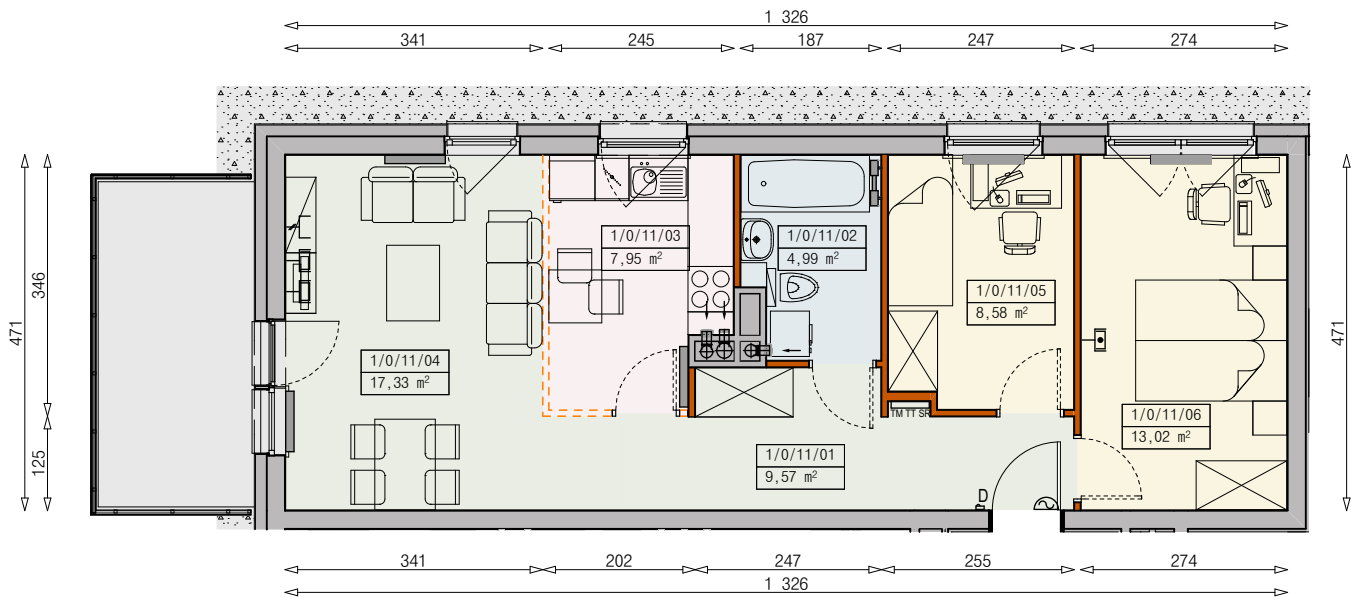

Księżno

ARCHICOM

MIESZKANIE P6b-1/0/11/3k -61,44m<sup>2</sup>

3 POKOJE, PARTER

PB

Legenda:

	ścianka działowa rozbieralna		okno nieotwieralne
	możliwa lokalizacja dodatkowej ścianki działowej		lodówka
	podciąg		zmywarka
	szafka elektryczna		wentylacja
	szafka rozdzielaczowa		beton prefabrykowany
	szafka telekomunikacyjna		powierzchnia żwirowa
	grzejnik panelowy		plyty betonowe
	grzejnik łazienkowy drabinkowy		drzewo
	dzwonek		ogrodzenie
	sluchawka domofonowa		ogródek
	gniazdo TEL.KOMP		skarpa
	gniazdo R.TV.SAT		
	gniazdo R.TV.SAT przelotowe		

UWAGI:  
- aranżacja wnętrza (meble, urządzenia) służyć wyłącznie celom ilustracyjnym  
- przyłącza instalacyjne znajdują się w miejscach usytuowania urządzeń na rysunku  
- powierzchnie podane wg normy PN-ISO 9836  
- wymiary podane w świetle murów, bez tynków