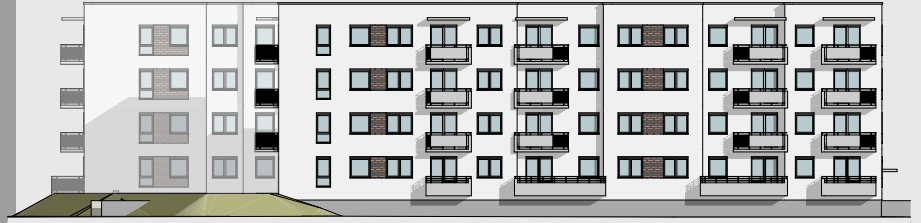

Księżno

ARCHICOM

MIESZKANIE P6b-1/0/11/3k -61,44m<sup>2</sup>

3 POKOJE, PARTER

PB

Legenda:

	ścianka działowa rozbieralna		okno nieotwieralne
	możliwa lokalizacja dodatkowej ścianki działowej		lodówka
	podciąg		zmywarka
	szafka elektryczna		wentylacja
	szafka rozdzielaczowa		beton prefabrykowany
	szafka telekomunikacyjna		powierzchnia żwirowa
	grzejnik panelowy		plyty betonowe
	grzejnik łazienkowy drabinkowy		drzewo
	dzwonek		ogrodzenie
	sluchawka domofonowa		ogródek
	gniazdo TEL.KOMP		skarpa
	gniazdo R.TV.SAT		
	gniazdo R.TV.SAT przelotowe		